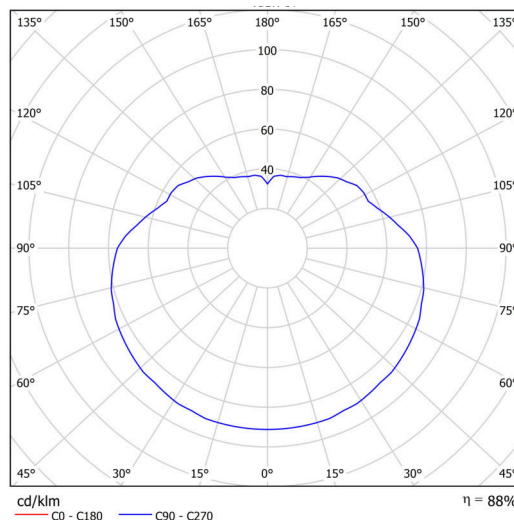

ISIS S4 PE

Kód produktu: ISI66759

Typ: LED-5L07E900ZS11/PE4/L100 NB 4K##

Krátký popis svítidla: Nerez broušené závěsné LED svítidlo ON/OFF a polyetylenové stínidlo

Technické

Typy svítidel	Klasické on/off
Typ montáže	závěsné - kabel
Materiál základny	nerez ocel
Materiál stínidla	polyetylen
Barva základny	nerez broušená
Barva stínidla	bílá
Držení stínidla	sklapovací systém
Umístění montáže	strop
Šířka	500 mm
Délka	500 mm
Výška	500 mm
Průměr	Ø 500 mm
Délka závěsu	1000 mm
Montážní otvor	none
Kabelový vstup	není
Energetická třída	D
Rázová pevnost	IK10
Provozní teplota	od -20°C do +30°C

Elektrické

Příkon	41 W
Stupeň krytí	IP40
Objímka	LED modul
Svorkovnice	není
Počet svítidel na jistič B10A	35 ks
Počet svítidel na jistič B16A	65 ks
Počet svítidel na jistič C10A	35 ks
Počet svítidel na jistič C16A	65 ks

Světelné

Světelný tok svítidla	6120 lm
Světelný tok zdroje	6960 lm
Měrný výkon	149 lm/W
Teplota	4000 K
Životnost LED L80/B10	100000 hod
CRI	Ra80
MacAdam	3
Fotobiologická bezpečnost svítidla dle EN 62471 (Blue light hazard)	Risk group 0

Eulum data pro výpočtové programy jsou k dispozici na www.osmont.cz.