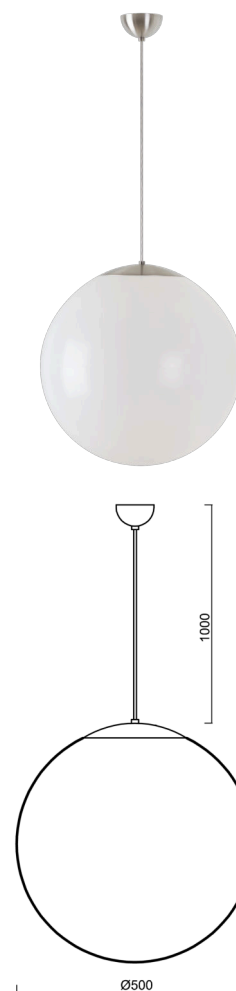

ISIS S4 PE

Kód produktu: ISI66759

Typ: LED-5L07E900ZS11/PE4/L100 NB 4K##

Krátký popis svítidla: Nerez broušené závěsné LED svítidlo ON/OFF a polyetylenové stínidlo

Technické

Typy svítidel	Klasické on/off
Typ montáže	závěsné - kabel
Materiál základny	nerez ocel
Materiál stínidla	polyetylen
Barva základny	nerez broušená
Barva stínidla	bílá
Držení stínidla	sklapovací systém
Umístění montáže	strop
Šířka	500 mm
Délka	500 mm
Výška	500 mm
Průměr	Ø 500 mm
Délka závěsu	1000 mm
Montážní otvor	none
Kabelový vstup	není
Energetická třída	D
Rázová pevnost	IK10
Provozní teplota	od -20°C do +30°C

Elektrické

Příkon	41 W
Stupeň krytí	IP40
Objímka	LED modul
Svorkovnice	není
Počet svítidel na jistič B10A	35 ks
Počet svítidel na jistič B16A	65 ks
Počet svítidel na jistič C10A	35 ks
Počet svítidel na jistič C16A	65 ks

Světelné

Světelný tok svítidla	6120 lm
Světelný tok zdroje	6960 lm
Měrný výkon	149 lm/W
Teplota	4000 K
Životnost LED L80/B10	100000 hod
CRI	Ra80
MacAdam	3
Fotobiologická bezpečnost svítidla dle EN 62471 (Blue light hazard)	Risk group 0

Eulum data pro výpočtové programy jsou k dispozici na www.osmont.cz.