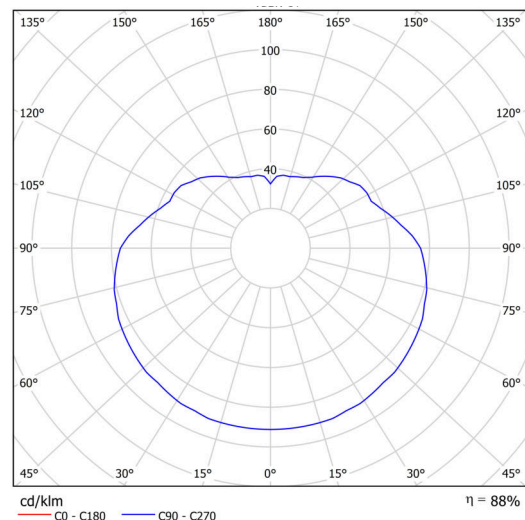

Světelné

Světelný tok svítidla	6120 lm
Světelný tok zdroje	6960 lm
Světelný tok zdroje v nouzovém režimu	150 lm
Měrný výkon	149 lm/W
Teplota	4000 K
Životnost LED L80/B10	100000 hod
CRI	Ra80
MacAdam	3
Fotobiologická bezpečnost svítidla dle EN 62471 (Blue light hazard)	Risk group 0