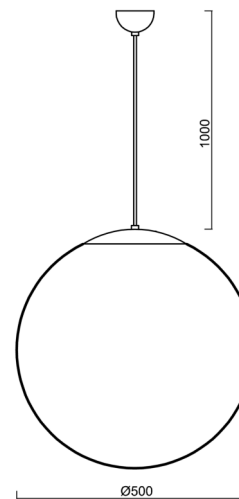

ISIS S4 PE

LED-5L07E900ZS11/PE4/L100/NK1W NL 4K##

WWW.OSMONT.CZ

ISIS S4 PE

Kód produktu: ISI66758

Typ: LED-5L07E900ZS11/PE4/L100/NK1W NL 4K##

Krátký popis svítidla: Nerez leštěné závěsné LED svítidlo nouzové kombinované a polyetylenové stínidlo

Technické

Typy svítidel	Nouzové kombinované
Typ montáže	závěsné - kabel
Materiál základny	nerez ocel
Materiál stínidla	polyetylen
Barva základny	nerez leštěná
Barva stínidla	bílá
Držení stínidla	sklapovací systém
Umístění montáže	strop
Šířka	500 mm
Délka	500 mm
Výška	500 mm
Průměr	Ø 500 mm
Délka závěsu	1000 mm
Montážní otvor	none
Kabelový vstup	není
Energetická třída	D
Rázová pevnost	IK10
Provozní teplota	od 0°C do +30°C