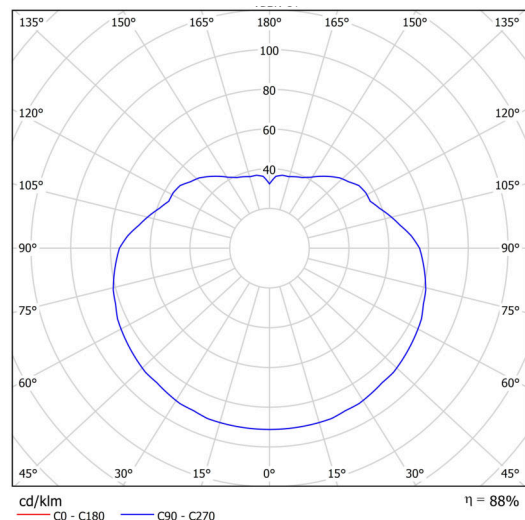

ISIS S4 PE

Kód produktu: ISI66757

Typ: LED-5L07E900ZS11/PE4/L100 NL DALI 4K##

Krátký popis svítidla: Nerez leštěné závěsné LED svítidlo DALI a polyetylenové stínidlo

Technické

Typy svítidel	Stmívatelné
Typ montáže	závěsné - kabel
Materiál základny	nerez ocel
Materiál stínidla	polyetylen
Barva základny	nerez leštěná
Barva stínidla	bílá
Držení stínidla	sklapovací systém
Umístění montáže	strop
Šířka	500 mm
Délka	500 mm
Výška	500 mm
Průměr	Ø 500 mm
Délka závěsu	1000 mm
Montážní otvor	none
Kabelový vstup	není
Energetická třída	D
Rázová pevnost	IK10
Provozní teplota	od -20°C do +30°C

Elektrické

Příkon	41 W
Stupeň krytí	IP40
Objímka	LED modul
Svorkovnice	není
Počet svítidel na jistič B10A	14 ks
Počet svítidel na jistič B16A	23 ks
Počet svítidel na jistič C10A	23 ks
Počet svítidel na jistič C16A	38 ks

Světelné

Světelný tok svítidla	6120 lm
Světelný tok zdroje	6960 lm
Měrný výkon	149 lm/W
Teplota	4000 K
Životnost LED L80/B10	100000 hod
CRI	Ra80
MacAdam	3
Fotobiologická bezpečnost svítidla dle EN 62471 (Blue light hazard)	Risk group 0

Eulum data pro výpočtové programy jsou k dispozici na www.osmont.cz.