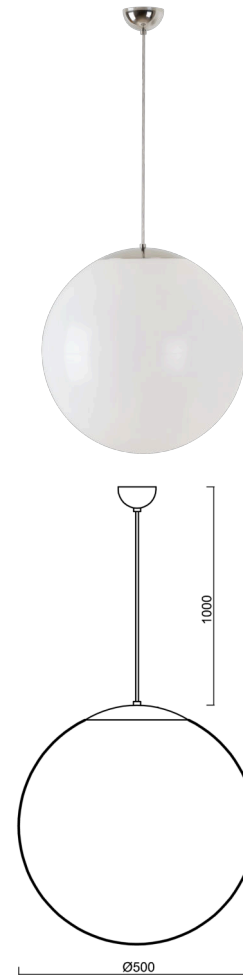

ISIS S4 PE

Kód produktu: ISI66757

Typ: LED-5L07E900ZS11/PE4/L100 NL DALI 4K##

Krátký popis svítidla: Nerez leštěné závěsné LED svítidlo DALI a polyetylenové stínidlo

Technické

Typy svítidel	Stmívatelné
Typ montáže	závěsné - kabel
Materiál základny	nerez ocel
Materiál stínidla	polyetylen
Barva základny	nerez leštěná
Barva stínidla	bílá
Držení stínidla	sklapovací systém
Umístění montáže	strop
Šířka	500 mm
Délka	500 mm
Výška	500 mm
Průměr	Ø 500 mm
Délka závěsu	1000 mm
Montážní otvor	none
Kabelový vstup	není
Energetická třída	D
Rázová pevnost	IK10
Provozní teplota	od -20°C do +30°C

Elektrické

Příkon	41 W
Stupeň krytí	IP40
Objímka	LED modul
Svorkovnice	není
Počet svítidel na jistič B10A	14 ks
Počet svítidel na jistič B16A	23 ks
Počet svítidel na jistič C10A	23 ks
Počet svítidel na jistič C16A	38 ks

Světelné

Světelný tok svítidla	6120 lm
Světelný tok zdroje	6960 lm
Měrný výkon	149 lm/W
Teplota	4000 K
Životnost LED L80/B10	100000 hod
CRI	Ra80
MacAdam	3
Fotobiologická bezpečnost svítidla dle EN 62471 (Blue light hazard)	Risk group 0

Eulum data pro výpočtové programy jsou k dispozici na www.osmont.cz.