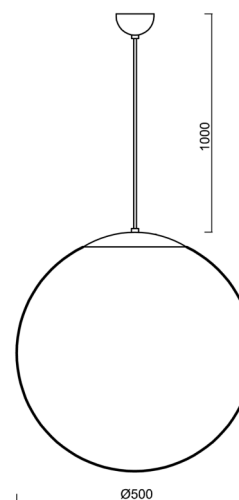

ISIS S4 PE

Kód produktu: ISI66756

Typ: LED-5L07E900ZS11/PE4/L100 NL 4K##

Krátký popis svítidla: Nerez leštěné závěsné LED svítidlo ON/OFF a polyetylenové stínidlo

Technické

Typy svítidel	Klasické on/off
Typ montáže	závěsné - kabel
Materiál základny	nerez ocel
Materiál stínidla	polyetylen
Barva základny	nerez leštěná
Barva stínidla	bílá
Držení stínidla	sklapovací systém
Umístění montáže	strop
Šířka	500 mm
Délka	500 mm
Výška	500 mm
Průměr	Ø 500 mm
Délka závěsu	1000 mm
Montážní otvor	none
Kabelový vstup	není
Energetická třída	D
Rázová pevnost	IK10
Provozní teplota	od -20°C do +30°C

Elektrické

Příkon	41 W
Stupeň krytí	IP40
Objímka	LED modul
Svorkovnice	není
Počet svítidel na jistič B10A	35 ks
Počet svítidel na jistič B16A	65 ks
Počet svítidel na jistič C10A	35 ks
Počet svítidel na jistič C16A	65 ks

Světelné

Světelný tok svítidla	6120 lm
Světelný tok zdroje	6960 lm
Měrný výkon	149 lm/W
Teplota	4000 K
Životnost LED L80/B10	100000 hod
CRI	Ra80
MacAdam	3
Fotobiologická bezpečnost svítidla dle EN 62471 (Blue light hazard)	Risk group 0

Eulum data pro výpočtové programy jsou k dispozici na www.osmont.cz.