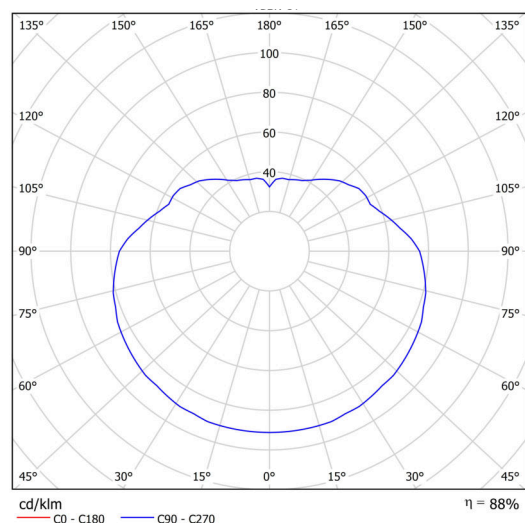

ISIS S4 PE

Kód produktu: ISI66756

Typ: LED-5L07E900ZS11/PE4/L100 NL 4K##

Krátký popis svítidla: Nerez leštěné závěsné LED svítidlo ON/OFF a polyetylenové stínidlo

Technické

Typy svítidel	Klasické on/off
Typ montáže	závěsné - kabel
Materiál základny	nerez ocel
Materiál stínidla	polyetylen
Barva základny	nerez leštěná
Barva stínidla	bílá
Držení stínidla	sklapovací systém
Umístění montáže	strop
Šířka	500 mm
Délka	500 mm
Výška	500 mm
Průměr	Ø 500 mm
Délka závěsu	1000 mm
Montážní otvor	none
Kabelový vstup	není
Energetická třída	D
Rázová pevnost	IK10
Provozní teplota	od -20°C do +30°C

Elektrické

Příkon	41 W
Stupeň krytí	IP40
Objímka	LED modul
Svorkovnice	není
Počet svítidel na jistič B10A	35 ks
Počet svítidel na jistič B16A	65 ks
Počet svítidel na jistič C10A	35 ks
Počet svítidel na jistič C16A	65 ks

Světelné

Světelný tok svítidla	6120 lm
Světelný tok zdroje	6960 lm
Měrný výkon	149 lm/W
Teplota	4000 K
Životnost LED L80/B10	100000 hod
CRI	Ra80
MacAdam	3
Fotobiologická bezpečnost svítidla dle EN 62471 (Blue light hazard)	Risk group 0

Eulum data pro výpočtové programy jsou k dispozici na www.osmont.cz.