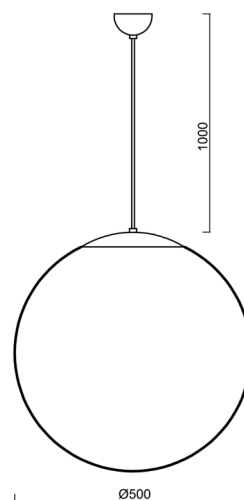

## Technické

Typy svítidel	Nouzové kombinované
Typ montáže	závěsné - kabel
Materiál základny	Mosaz
Materiál stínidla	polyetylen
Barva základny	mosaz leštěná
Barva stínidla	bílá
Držení stínidla	sklapovací systém
Umístění montáže	strop
Šířka	500 mm
Délka	500 mm
Výška	500 mm
Průměr	Ø 500 mm
Délka závěsu	1000 mm
Montážní otvor	none
Kabelový vstup	není
Energetická třída	D
Rázová pevnost	IK10
Provozní teplota	od 0°C do +30°C