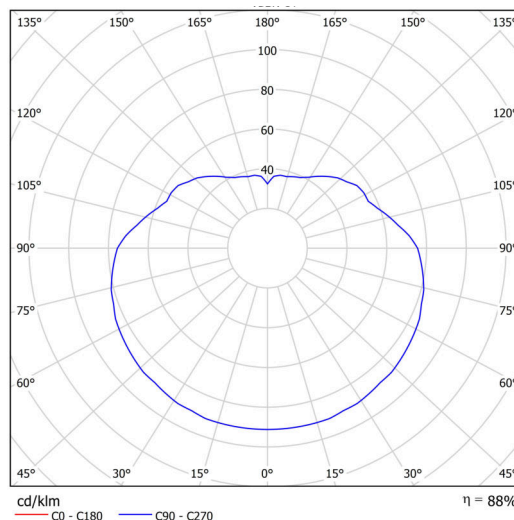

Světelné

Světelný tok svítidla	6120 lm
Světelný tok zdroje	6960 lm
Světelný tok zdroje v nouzovém režimu	150 lm
Měrný výkon	149 lm/W
Teplota	4000 K
Životnost LED L80/B10	100000 hod
CRI	Ra80
MacAdam	3
Fotobiologická bezpečnost svítidla dle EN 62471 (Blue light hazard)	Risk group 0