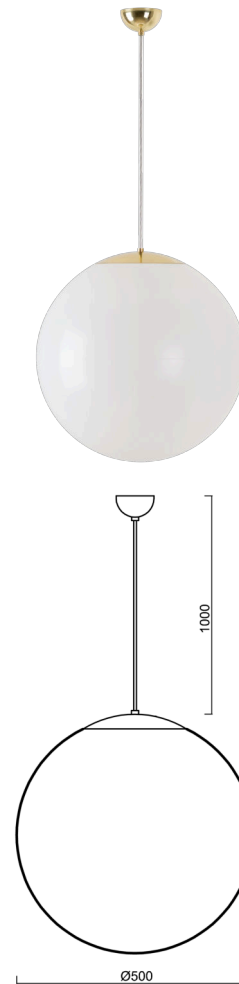

ISIS S4 PE

Kód produktu: ISI66753

Typ: LED-5L07E900ZS11/PE4/L100 MS 4K##

Krátký popis svítidla: Mosazné závěsné LED svítidlo ON/OFF a polyetylenové stínidlo

Technické

Typy svítidel	Klasické on/off
Typ montáže	závěsné - kabel
Materiál základny	Mosaz
Materiál stínidla	polyetylen
Barva základny	mosaz leštěná
Barva stínidla	bílá
Držení stínidla	sklapovací systém
Umístění montáže	strop
Šířka	500 mm
Délka	500 mm
Výška	500 mm
Průměr	Ø 500 mm
Délka závěsu	1000 mm
Montážní otvor	none
Kabelový vstup	není
Energetická třída	D
Rázová pevnost	IK10
Provozní teplota	od -20°C do +30°C

Elektrické

Příkon	41 W
Stupeň krytí	IP40
Objímka	LED modul
Svorkovnice	není
Počet svítidel na jistič B10A	35 ks
Počet svítidel na jistič B16A	65 ks
Počet svítidel na jistič C10A	35 ks
Počet svítidel na jistič C16A	65 ks

Světelné

Světelný tok svítidla	6120 lm
Světelný tok zdroje	6960 lm
Měrný výkon	149 lm/W
Teplota	4000 K
Životnost LED L80/B10	100000 hod
CRI	Ra80
MacAdam	3
Fotobiologická bezpečnost svítidla dle EN 62471 (Blue light hazard)	Risk group 0

Eulum data pro výpočtové programy jsou k dispozici na www.osmont.cz.