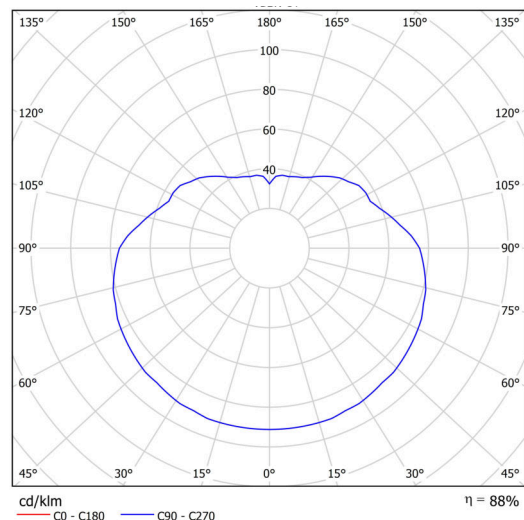

ISIS S4 PE

Kód produktu: ISI66753

Typ: LED-5L07E900ZS11/PE4/L100 MS 4K##

Krátký popis svítidla: Mosazné závěsné LED svítidlo ON/OFF a polyetylenové stínidlo

Technické

Typy svítidel	Klasické on/off
Typ montáže	závěsné - kabel
Materiál základny	Mosaz
Materiál stínidla	polyetylen
Barva základny	mosaz leštěná
Barva stínidla	bílá
Držení stínidla	sklapovací systém
Umístění montáže	strop
Šířka	500 mm
Délka	500 mm
Výška	500 mm
Průměr	Ø 500 mm
Délka závěsu	1000 mm
Montážní otvor	none
Kabelový vstup	není
Energetická třída	D
Rázová pevnost	IK10
Provozní teplota	od -20°C do +30°C

Elektrické

Příkon	41 W
Stupeň krytí	IP40
Objímka	LED modul
Svorkovnice	není
Počet svítidel na jistič B10A	35 ks
Počet svítidel na jistič B16A	65 ks
Počet svítidel na jistič C10A	35 ks
Počet svítidel na jistič C16A	65 ks

Světelné

Světelný tok svítidla	6120 lm
Světelný tok zdroje	6960 lm
Měrný výkon	149 lm/W
Teplota	4000 K
Životnost LED L80/B10	100000 hod
CRI	Ra80
MacAdam	3
Fotobiologická bezpečnost svítidla dle EN 62471 (Blue light hazard)	Risk group 0

Eulum data pro výpočtové programy jsou k dispozici na www.osmont.cz.