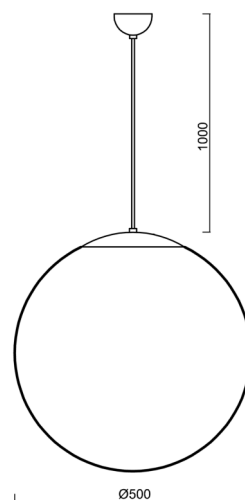

ISIS S4 PE

LED-5L07E900ZS11/PE4/L100/NK1W B 4K##

WWW.OSMONT.CZ

ISIS S4 PE

Kód produktu: ISI66752

Typ: LED-5L07E900ZS11/PE4/L100/NK1W B 4K##

Krátký popis svítidla: Bílé závěsné LED svítidlo nouzové kombinované a polyetylenové stínidlo

Technické

Typy svítidel	Nouzové kombinované
Typ montáže	závěsné - kabel
Materiál základny	ocel
Materiál stínidla	polyetylen
Barva základny	bílá Ral9003
Barva stínidla	bílá
Držení stínidla	sklapovací systém
Umístění montáže	strop
Šířka	500 mm
Délka	500 mm
Výška	500 mm
Průměr	Ø 500 mm
Délka závěsu	1000 mm
Montážní otvor	none
Kabelový vstup	není
Energetická třída	D
Rázová pevnost	IK10
Provozní teplota	od 0°C do +30°C