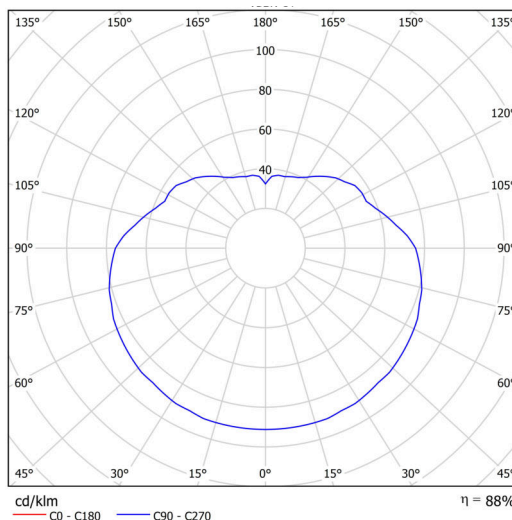

Světelné

Světelný tok svítidla	6120 lm
Světelný tok zdroje	6960 lm
Světelný tok zdroje v nouzovém režimu	150 lm
Měrný výkon	149 lm/W
Teplota	4000 K
Životnost LED L80/B10	100000 hod
CRI	Ra80
MacAdam	3
Fotobiologická bezpečnost svítidla dle EN 62471 (Blue light hazard)	Risk group 0