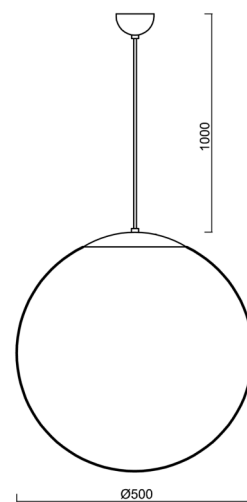

ISIS S4 PE

LED-5L07E900ZS11/PE4/L100/NK1W NB 3K##

WWW.OSMONT.CZ

ISIS S4 PE

Kód produktu: ISI66261

Typ: LED-5L07E900ZS11/PE4/L100/NK1W NB 3K##

Krátký popis svítidla: Nerez broušené závěsné LED svítidlo nouzové kombinované a polyetylenové stínidlo

Technické

| | |
|-------------------|---------------------|
| Typy svítidel | Nouzové kombinované |
| Typ montáže | závěsné - kabel |
| Materiál základny | nerez ocel |
| Materiál stínidla | polyetylen |
| Barva základny | nerez broušená |
| Barva stínidla | bílá |
| Držení stínidla | sklapovací systém |
| Umístění montáže | strop |
| Šířka | 500 mm |
| Délka | 500 mm |
| Výška | 500 mm |
| Průměr | Ø 500 mm |
| Délka závěsu | 1000 mm |
| Montážní otvor | none |
| Kabelový vstup | není |
| Energetická třída | D |
| Rázová pevnost | IK10 |
| Provozní teplota | od 0°C do +30°C |