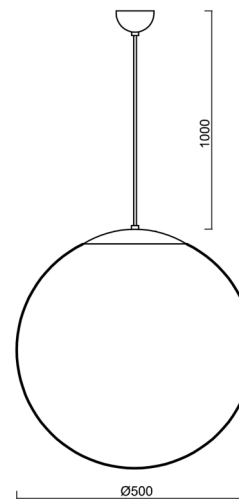

ISIS S4 PE

LED-5L07E900ZS11/PE4/L100/NK1W NL 3K##

WWW.OSMONT.CZ

ISIS S4 PE

Kód produktu: ISI66258

Typ: LED-5L07E900ZS11/PE4/L100/NK1W NL 3K##

Krátký popis svítidla: Nerez leštěné závěsné LED svítidlo nouzové kombinované a polyetylenové stínidlo

Technické

Typy svítidel	Nouzové kombinované
Typ montáže	závěsné - kabel
Materiál základny	nerez ocel
Materiál stínidla	polyetylen
Barva základny	nerez leštěná
Barva stínidla	bílá
Držení stínidla	sklapovací systém
Umístění montáže	strop
Šířka	500 mm
Délka	500 mm
Výška	500 mm
Průměr	Ø 500 mm
Délka závěsu	1000 mm
Montážní otvor	none
Kabelový vstup	není
Energetická třída	D
Rázová pevnost	IK10
Provozní teplota	od 0°C do +30°C