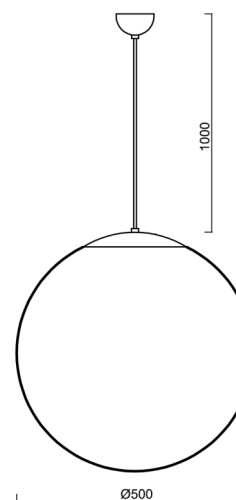

ISIS S4 PE

Kód produktu: ISI66255

Typ: LED-5L07E900ZS11/PE4/L100/NK1W MS 3K##

Krátký popis svítidla: Mosazné závěsné LED svítidlo nouzové kombinované a polyetylenové stínidlo

Technické

Typy svítidel	Nouzové kombinované
Typ montáže	závěsné - kabel
Materiál základny	Mosaz
Materiál stínidla	polyetylen
Barva základny	mosaz leštěná
Barva stínidla	bílá
Držení stínidla	sklapovací systém
Umístění montáže	strop
Šířka	500 mm
Délka	500 mm
Výška	500 mm
Průměr	Ø 500 mm
Délka závěsu	1000 mm
Montážní otvor	none
Kabelový vstup	není
Energetická třída	D
Rázová pevnost	IK10
Provozní teplota	od 0°C do +30°C

Elektrické

Příkon	41 W
Stupeň krytí	IP40
Objemka	LED modul
Typ baterií	NiCd
Čas nouze	3 hod
Svorkovnice	není
Počet svítidel na jistič B10A	25 ks
Počet svítidel na jistič B16A	43 ks
Počet svítidel na jistič C10A	29 ks
Počet svítidel na jistič C16A	52 ks

Světelné

Světelný tok svítidla	5870 lm
Světelný tok zdroje	6670 lm
Světelný tok zdroje v nouzovém režimu	150 lm
Měrný výkon	143 lm/W
Teplota	3000 K
Životnost LED L80/B10	100000 hod
CRI	Ra80
MacAdam	3
Fotobiologická bezpečnost svítidla dle EN 62471 (Blue light hazard)	Risk group 0

Eulum data pro výpočtové programy jsou k dispozici na