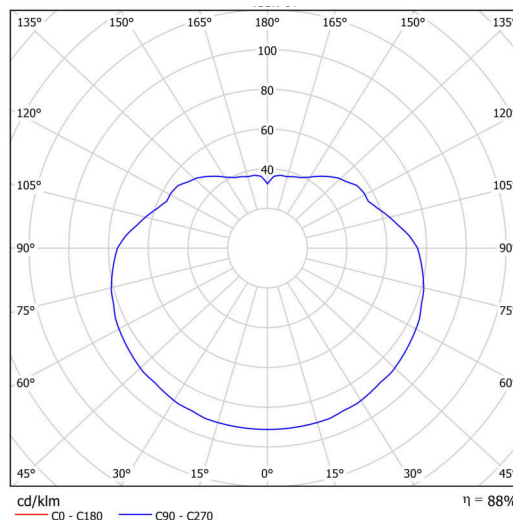

ISIS S4 PE

Kód produktu: ISI66255

Typ: LED-5L07E900ZS11/PE4/L100/NK1W MS 3K##

Krátký popis svítidla: Mosazné závěsné LED svítidlo nouzové kombinované a polyetylenové stínidlo

Technické

Typy svítidel	Nouzové kombinované
Typ montáže	závěsné - kabel
Materiál základny	Mosaz
Materiál stínidla	polyetylen
Barva základny	mosaz leštěná
Barva stínidla	bílá
Držení stínidla	sklapovací systém
Umístění montáže	strop
Šířka	500 mm
Délka	500 mm
Výška	500 mm
Průměr	Ø 500 mm
Délka závěsu	1000 mm
Montážní otvor	none
Kabelový vstup	není
Energetická třída	D
Rázová pevnost	IK10
Provozní teplota	od 0°C do +30°C

Elektrické

Příkon	41 W
Stupeň krytí	IP40
Objemka	LED modul
Typ baterií	NiCd
Čas nouze	3 hod
Svorkovnice	není
Počet svítidel na jistič B10A	25 ks
Počet svítidel na jistič B16A	43 ks
Počet svítidel na jistič C10A	29 ks
Počet svítidel na jistič C16A	52 ks

Světelné

Světelný tok svítidla	5870 lm
Světelný tok zdroje	6670 lm
Světelný tok zdroje v nouzovém režimu	150 lm
Měrný výkon	143 lm/W
Teplota	3000 K
Životnost LED L80/B10	100000 hod
CRI	Ra80
MacAdam	3
Fotobiologická bezpečnost svítidla dle EN 62471 (Blue light hazard)	Risk group 0

Eulum data pro výpočtové programy jsou k dispozici na