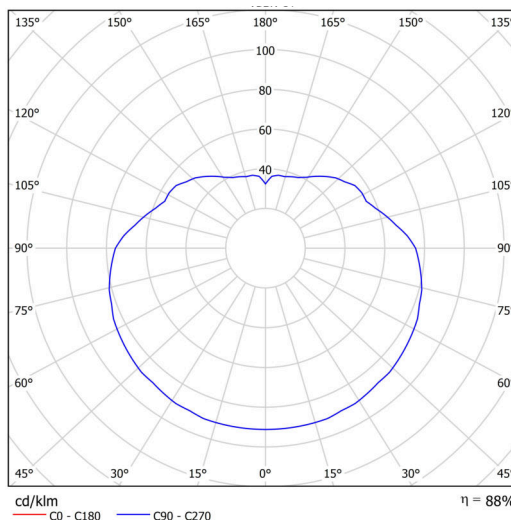

ISIS S4 PE

Kód produktu: ISI66253

Typ: LED-5L07E900ZS11/PE4/L100 MS 3K##

Krátký popis svítidla: Mosazné závěsné LED svítidlo ON/OFF a polyetylenové stínidlo

Technické

Typy svítidel	Klasické on/off
Typ montáže	závěsné - kabel
Materiál základny	Mosaz
Materiál stínidla	polyetylen
Barva základny	mosaz leštěná
Barva stínidla	bílá
Držení stínidla	sklapovací systém
Umístění montáže	strop
Šířka	500 mm
Délka	500 mm
Výška	500 mm
Průměr	Ø 500 mm
Délka závěsu	1000 mm
Montážní otvor	none
Kabelový vstup	není
Energetická třída	D
Rázová pevnost	IK10
Provozní teplota	od -20°C do +30°C

Elektrické

Příkon	41 W
Stupeň krytí	IP40
Objímka	LED modul
Svorkovnice	není
Počet svítidel na jistič B10A	35 ks
Počet svítidel na jistič B16A	65 ks
Počet svítidel na jistič C10A	35 ks
Počet svítidel na jistič C16A	65 ks

Světelné

Světelný tok svítidla	5870 lm
Světelný tok zdroje	6670 lm
Měrný výkon	143 lm/W
Teplota	3000 K
Životnost LED L80/B10	100000 hod
CRI	Ra80
MacAdam	3
Fotobiologická bezpečnost svítidla dle EN 62471 (Blue light hazard)	Risk group 0

Eulum data pro výpočtové programy jsou k dispozici na www.osmont.cz.