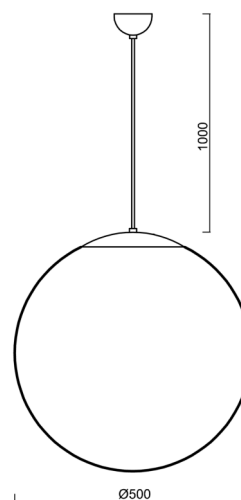

ISIS S4 PE

Kód produktu: ISI66253

Typ: LED-5L07E900ZS11/PE4/L100 MS 3K##

Krátký popis svítidla: Mosazné závěsné LED svítidlo ON/OFF a polyetylenové stínidlo

Technické

Typy svítidel	Klasické on/off
Typ montáže	závěsné - kabel
Materiál základny	Mosaz
Materiál stínidla	polyetylen
Barva základny	mosaz leštěná
Barva stínidla	bílá
Držení stínidla	sklapovací systém
Umístění montáže	strop
Šířka	500 mm
Délka	500 mm
Výška	500 mm
Průměr	Ø 500 mm
Délka závěsu	1000 mm
Montážní otvor	none
Kabelový vstup	není
Energetická třída	D
Rázová pevnost	IK10
Provozní teplota	od -20°C do +30°C

Elektrické

Příkon	41 W
Stupeň krytí	IP40
Objímka	LED modul
Svorkovnice	není
Počet svítidel na jistič B10A	35 ks
Počet svítidel na jistič B16A	65 ks
Počet svítidel na jistič C10A	35 ks
Počet svítidel na jistič C16A	65 ks

Světelné

Světelný tok svítidla	5870 lm
Světelný tok zdroje	6670 lm
Měrný výkon	143 lm/W
Teplota	3000 K
Životnost LED L80/B10	100000 hod
CRI	Ra80
MacAdam	3
Fotobiologická bezpečnost svítidla dle EN 62471 (Blue light hazard)	Risk group 0

Eulum data pro výpočtové programy jsou k dispozici na www.osmont.cz.