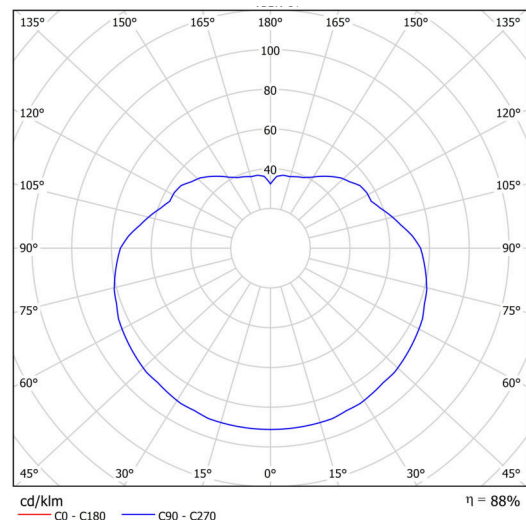

Světelné

Světelný tok svítidla	5870 lm
Světelný tok zdroje	6670 lm
Světelný tok zdroje v nouzovém režimu	150 lm
Měrný výkon	143 lm/W
Teplota	3000 K
Životnost LED L80/B10	100000 hod
CRI	Ra80
MacAdam	3
Fotobiologická bezpečnost svítidla dle EN 62471 (Blue light hazard)	Risk group 0