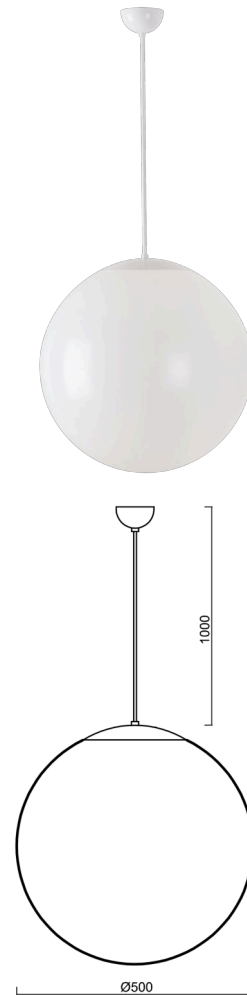

## ISIS S4 PE

---

LED-5L07E900ZS11/PE4/L100/NK1W B 3K##

[WWW.OSMONT.CZ](http://WWW.OSMONT.CZ)

# ISIS S4 PE

Kód produktu: ISI66252

Typ: LED-5L07E900ZS11/PE4/L100/NK1W B 3K##

Krátký popis svítidla: Bílé závěsné LED svítidlo nouzové kombinované a polyetylenové stínidlo

## Technické

Typy svítidel	Nouzové kombinované
Typ montáže	závěsné - kabel
Materiál základny	ocel
Materiál stínidla	polyetylen
Barva základny	bílá Ral9003
Barva stínidla	bílá
Držení stínidla	sklapovací systém
Umístění montáže	strop
Šířka	500 mm
Délka	500 mm
Výška	500 mm
Průměr	Ø 500 mm
Délka závěsu	1000 mm
Montážní otvor	none
Kabelový vstup	není
Energetická třída	D
Rázová pevnost	IK10
Provozní teplota	od 0°C do +30°C