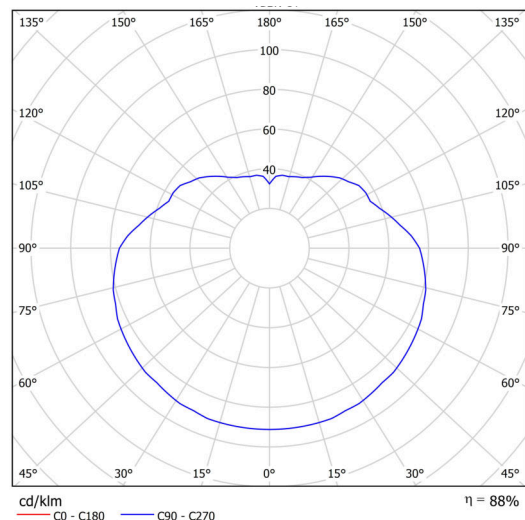

ISIS S4 PE

Kód produktu: ISI61934

Typ: LED-5L07E900ZS11/PE4/L100 C 4K##

Krátký popis svítidla: Černé závěsné LED svítidlo ON/OFF a polyetylenové stínidlo

Technické

Typy svítidel	Klasické on/off
Typ montáže	závěsné - kabel
Materiál základny	ocel
Materiál stínidla	polyetylen
Barva základny	černá Ral9005
Barva stínidla	bílá
Držení stínidla	sklapovací systém
Umístění montáže	strop
Šířka	500 mm
Délka	500 mm
Výška	500 mm
Průměr	Ø 500 mm
Délka závěsu	1000 mm
Montážní otvor	none
Kabelový vstup	není
Energetická třída	D
Rázová pevnost	IK10
Provozní teplota	od -20°C do +30°C

Elektrické

Příkon	41 W
Stupeň krytí	IP40
Objímka	LED modul
Svorkovnice	není
Počet svítidel na jistič B10A	35 ks
Počet svítidel na jistič B16A	65 ks
Počet svítidel na jistič C10A	35 ks
Počet svítidel na jistič C16A	65 ks

Světelné

Světelný tok svítidla	6120 lm
Světelný tok zdroje	6960 lm
Měrný výkon	149 lm/W
Teplota	4000 K
Životnost LED L80/B10	100000 hod
CRI	Ra80
MacAdam	3
Fotobiologická bezpečnost svítidla dle EN 62471 (Blue light hazard)	Risk group 0

Eulum data pro výpočtové programy jsou k dispozici na www.osmont.cz.