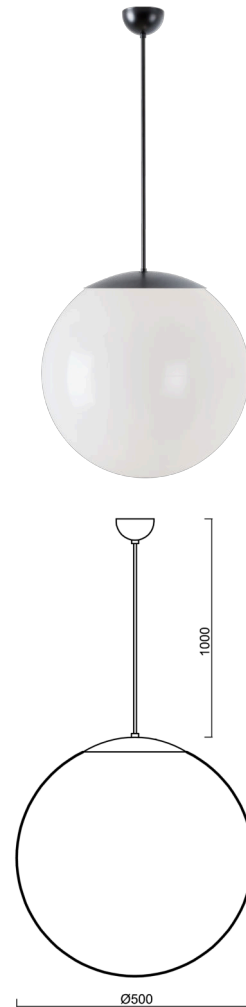

ISIS S4 PE

Kód produktu: ISI61934

Typ: LED-5L07E900ZS11/PE4/L100 C 4K##

Krátký popis svítidla: Černé závěsné LED svítidlo ON/OFF a polyetylenové stínidlo

Technické

Typy svítidel	Klasické on/off
Typ montáže	závěsné - kabel
Materiál základny	ocel
Materiál stínidla	polyetylen
Barva základny	černá Ral9005
Barva stínidla	bílá
Držení stínidla	sklapovací systém
Umístění montáže	strop
Šířka	500 mm
Délka	500 mm
Výška	500 mm
Průměr	Ø 500 mm
Délka závěsu	1000 mm
Montážní otvor	none
Kabelový vstup	není
Energetická třída	D
Rázová pevnost	IK10
Provozní teplota	od -20°C do +30°C

Elektrické

Příkon	41 W
Stupeň krytí	IP40
Objímka	LED modul
Svorkovnice	není
Počet svítidel na jistič B10A	35 ks
Počet svítidel na jistič B16A	65 ks
Počet svítidel na jistič C10A	35 ks
Počet svítidel na jistič C16A	65 ks

Světelné

Světelný tok svítidla	6120 lm
Světelný tok zdroje	6960 lm
Měrný výkon	149 lm/W
Teplota	4000 K
Životnost LED L80/B10	100000 hod
CRI	Ra80
MacAdam	3
Fotobiologická bezpečnost svítidla dle EN 62471 (Blue light hazard)	Risk group 0

Eulum data pro výpočtové programy jsou k dispozici na www.osmont.cz.