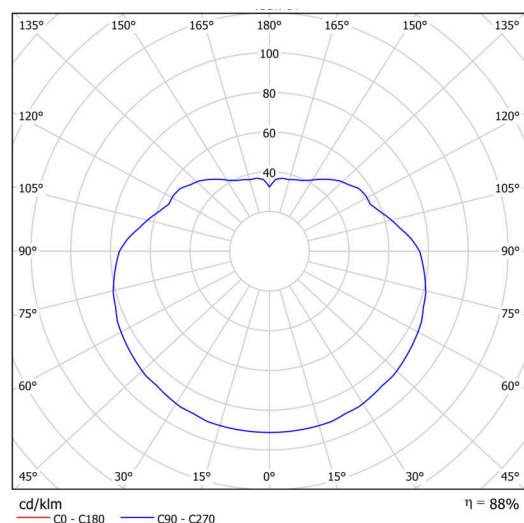

ISIS S4 PE

Kód produktu: ISI61434

Typ: LED-5L07E900ZS11/PE4/L100 C 3K##

Krátký popis svítidla: Černé závěsné LED svítidlo ON/OFF a polyetylenové stínidlo

Technické

Typy svítidel	Klasické on/off
Typ montáže	závěsné - kabel
Materiál základny	ocel
Materiál stínidla	polyetylen
Barva základny	černá Ral9005
Barva stínidla	bílá
Držení stínidla	sklapovací systém
Umístění montáže	strop
Šířka	500 mm
Délka	500 mm
Výška	500 mm
Průměr	Ø 500 mm
Délka závěsu	1000 mm
Montážní otvor	none
Kabelový vstup	není
Energetická třída	D
Rázová pevnost	IK10
Provozní teplota	od -20°C do +30°C

Elektrické

Příkon	41 W
Stupeň krytí	IP40
Objímka	LED modul
Svorkovnice	není
Počet svítidel na jistič B10A	35 ks
Počet svítidel na jistič B16A	65 ks
Počet svítidel na jistič C10A	35 ks
Počet svítidel na jistič C16A	65 ks

Světelné

Světelný tok svítidla	5870 lm
Světelný tok zdroje	6670 lm
Měrný výkon	143 lm/W
Teplota	3000 K
Životnost LED L80/B10	100000 hod
CRI	Ra80
MacAdam	3
Fotobiologická bezpečnost svítidla dle EN 62471 (Blue light hazard)	Risk group 0

Eulum data pro výpočtové programy jsou k dispozici na www.osmont.cz.