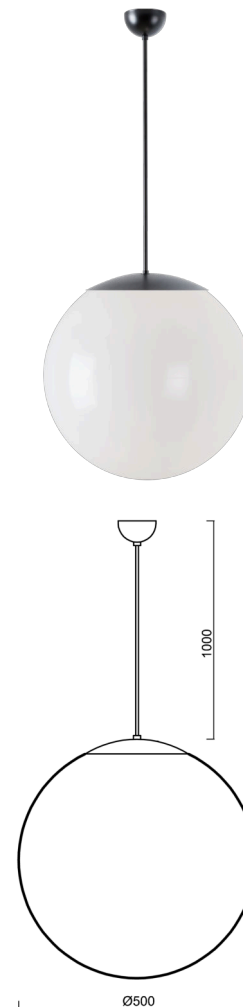

ISIS S4 PE

Kód produktu: ISI61434

Typ: LED-5L07E900ZS11/PE4/L100 C 3K##

Krátký popis svítidla: Černé závěsné LED svítidlo ON/OFF a polyetylenové stínidlo

Technické

Typy svítidel	Klasické on/off
Typ montáže	závěsné - kabel
Materiál základny	ocel
Materiál stínidla	polyetylen
Barva základny	černá Ral9005
Barva stínidla	bílá
Držení stínidla	sklapovací systém
Umístění montáže	strop
Šířka	500 mm
Délka	500 mm
Výška	500 mm
Průměr	Ø 500 mm
Délka závěsu	1000 mm
Montážní otvor	none
Kabelový vstup	není
Energetická třída	D
Rázová pevnost	IK10
Provozní teplota	od -20°C do +30°C

Elektrické

Příkon	41 W
Stupeň krytí	IP40
Objímka	LED modul
Svorkovnice	není
Počet svítidel na jistič B10A	35 ks
Počet svítidel na jistič B16A	65 ks
Počet svítidel na jistič C10A	35 ks
Počet svítidel na jistič C16A	65 ks

Světelné

Světelný tok svítidla	5870 lm
Světelný tok zdroje	6670 lm
Měrný výkon	143 lm/W
Teplota	3000 K
Životnost LED L80/B10	100000 hod
CRI	Ra80
MacAdam	3
Fotobiologická bezpečnost svítidla dle EN 62471 (Blue light hazard)	Risk group 0

Eulum data pro výpočtové programy jsou k dispozici na www.osmont.cz.