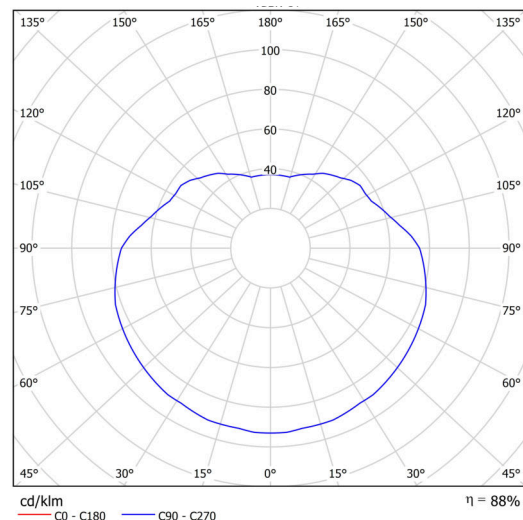

ISIS S4 PE

Kód produktu: ISI52992

Typ: ZS11/PE4/L100 C**

Krátký popis svítidla: Černé závěsné žárovkové svítidlo ON/OFF a polyetylenové stínidlo

Technické

Typy svítidel	Klasické on/off
Typ montáže	závěsné - kabel
Materiál základny	ocel
Materiál stínidla	polyetylen
Barva základny	černá Ral9005
Barva stínidla	bílá
Držení stínidla	ocelový držák
Umístění montáže	strop
Šířka	500 mm
Délka	500 mm
Výška	500 mm
Průměr	ø 500 mm
Délka závěsu	1000 mm
Montážní otvor	není
Rázová pevnost	IK10
Provozní teplota	od -20°C do +30°C

Elektrické

Příkon	40 W
Stupeň krytí	IP40
Objímka	E27
Svorkovnice	není

Světelné

Fotobiologická bezpečnost svítidla dle EN 62471 (Blue light hazard)	Risk group 0

Eulum data pro výpočtové programy jsou k dispozici na www.osmont.cz.