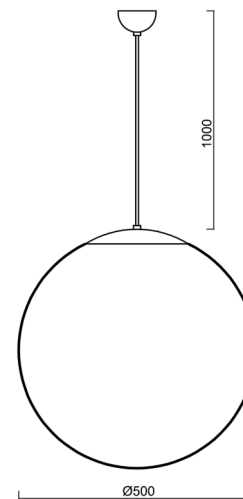

ISIS S4 PE

Kód produktu: ISI52992

Typ: ZS11/PE4/L100 C**

Krátký popis svítidla: Černé závěsné žárovkové svítidlo ON/OFF a polyetylenové stínidlo

Technické

Typy svítidel	Klasické on/off
Typ montáže	závěsné - kabel
Materiál základny	ocel
Materiál stínidla	polyetylen
Barva základny	černá Ral9005
Barva stínidla	bílá
Držení stínidla	ocelový držák
Umístění montáže	strop
Šířka	500 mm
Délka	500 mm
Výška	500 mm
Průměr	ø 500 mm
Délka závěsu	1000 mm
Montážní otvor	není
Rázová pevnost	IK10
Provozní teplota	od -20°C do +30°C

Elektrické

Příkon	40 W
Stupeň krytí	IP40
Objímka	E27
Svorkovnice	není

Světelné

Fotobiologická bezpečnost svítidla dle EN 62471 (Blue light hazard)	Risk group 0

Eulum data pro výpočtové programy jsou k dispozici na www.osmont.cz.