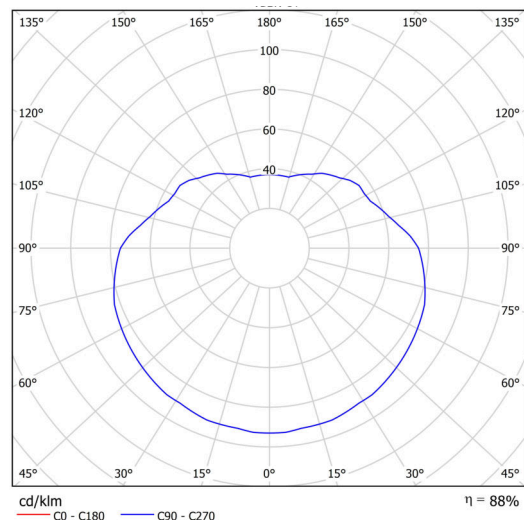

ISIS S4 PE

Kód produktu: ISI44198

Typ: ZS11/PE4/L100 NB**

Krátký popis svítidla: Nerez broušené závěsné žárovkové svítidlo ON/OFF a polyetylenové stínidlo

Technické

Typy svítidel	Klasické on/off
Typ montáže	závěsné - kabel
Materiál základny	nerez ocel
Materiál stínidla	polyetylen
Barva základny	nerez broušená
Barva stínidla	bílá
Držení stínidla	ocelový držák
Umístění montáže	strop
Šířka	500 mm
Délka	500 mm
Výška	500 mm
Průměr	ø 500 mm
Délka závěsu	1000 mm
Montážní otvor	není
Rázová pevnost	IK10
Provozní teplota	od -20°C do +30°C

Elektrické

Příkon	40 W
Stupeň krytí	IP40
Objímka	E27
Svorkovnice	není

Světelné

Fotobiologická bezpečnost svítidla dle EN 62471 (Blue light hazard)	Risk group 0

Eulum data pro výpočtové programy jsou k dispozici na www.osmont.cz.