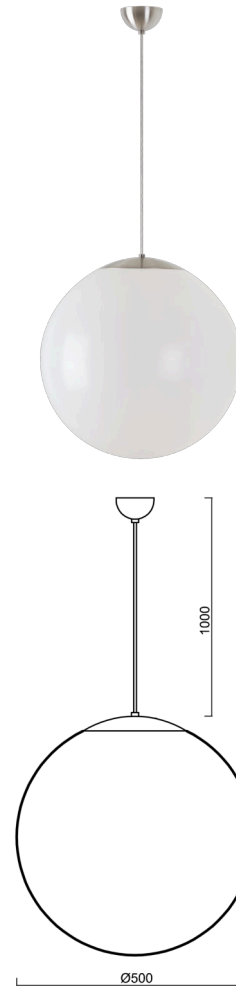

ISIS S4 PE

Kód produktu: ISI44198

Typ: ZS11/PE4/L100 NB**

Krátký popis svítidla: Nerez broušené závěsné žárovkové svítidlo ON/OFF a polyetylenové stínidlo

Technické

Typy svítidel	Klasické on/off
Typ montáže	závěsné - kabel
Materiál základny	nerez ocel
Materiál stínidla	polyetylen
Barva základny	nerez broušená
Barva stínidla	bílá
Držení stínidla	ocelový držák
Umístění montáže	strop
Šířka	500 mm
Délka	500 mm
Výška	500 mm
Průměr	ø 500 mm
Délka závěsu	1000 mm
Montážní otvor	není
Rázová pevnost	IK10
Provozní teplota	od -20°C do +30°C

Elektrické

Příkon	40 W
Stupeň krytí	IP40
Objímka	E27
Svorkovnice	není

Světelné

Fotobiologická bezpečnost svítidla dle EN 62471 (Blue light hazard)	Risk group 0

Eulum data pro výpočtové programy jsou k dispozici na www.osmont.cz.