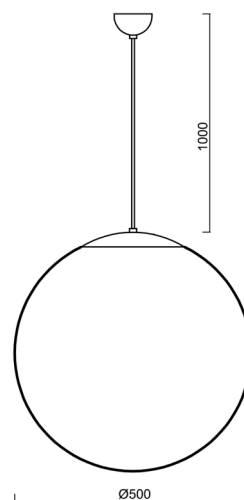

ISIS S4 PE

Kód produktu: ISI44192

Typ: ZS11/PE4/L100 NL**

Krátký popis svítidla: Nerez leštěné závěsné žárovkové svítidlo ON/OFF a polyetylenové stínidlo

Technické

Typy svítidel	Klasické on/off
Typ montáže	závěsné - kabel
Materiál základny	nerez ocel
Materiál stínidla	polyetylen
Barva základny	nerez leštěná
Barva stínidla	bílá
Držení stínidla	ocelový držák
Umístění montáže	strop
Šířka	500 mm
Délka	500 mm
Výška	500 mm
Průměr	ø 500 mm
Délka závěsu	1000 mm
Montážní otvor	není
Rázová pevnost	IK10
Provozní teplota	od -20°C do +30°C

Elektrické

Příkon	40 W
Stupeň krytí	IP40
Objímka	E27
Svorkovnice	není

Světelné

Fotobiologická bezpečnost svítidla dle EN 62471 (Blue light hazard)	Risk group 0

Eulum data pro výpočtové programy jsou k dispozici na www.osmont.cz.