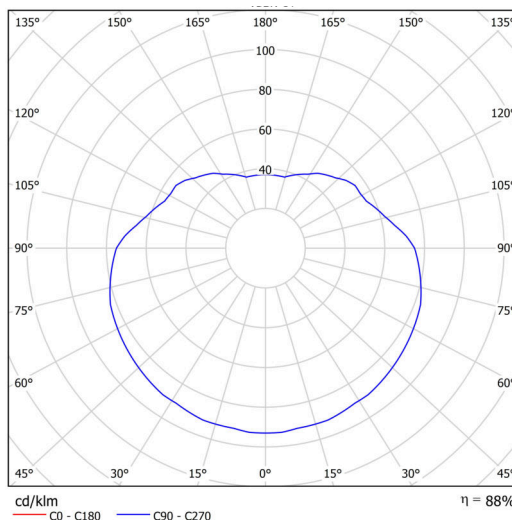

ISIS S4 PE

Kód produktu: ISI44192

Typ: ZS11/PE4/L100 NL**

Krátký popis svítidla: Nerez leštěné závěsné žárovkové svítidlo ON/OFF a polyetylenové stínidlo

Technické

Typy svítidel	Klasické on/off
Typ montáže	závěsné - kabel
Materiál základny	nerez ocel
Materiál stínidla	polyetylen
Barva základny	nerez leštěná
Barva stínidla	bílá
Držení stínidla	ocelový držák
Umístění montáže	strop
Šířka	500 mm
Délka	500 mm
Výška	500 mm
Průměr	ø 500 mm
Délka závěsu	1000 mm
Montážní otvor	není
Rázová pevnost	IK10
Provozní teplota	od -20°C do +30°C

Elektrické

Příkon	40 W
Stupeň krytí	IP40
Objímka	E27
Svorkovnice	není

Světelné

Fotobiologická bezpečnost svítidla dle EN 62471 (Blue light hazard)	Risk group 0

Eulum data pro výpočtové programy jsou k dispozici na www.osmont.cz.