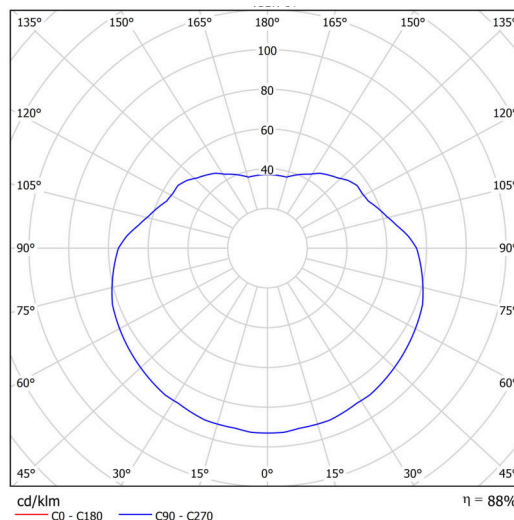

ISIS S4 PE

Kód produktu: ISI44186

Typ: ZS11/PE4/L100 MS**

Krátký popis svítidla: Mosazné závěsné žárovkové svítidlo ON/OFF a polyetylenové stínidlo

Technické

Typy svítidel	Klasické on/off
Typ montáže	závěsné - kabel
Materiál základny	Mosaz
Materiál stínidla	polyetylen
Barva základny	mosaz leštěná
Barva stínidla	bílá
Držení stínidla	ocelový držák
Umístění montáže	strop
Šířka	500 mm
Délka	500 mm
Výška	500 mm
Průměr	Ø 500 mm
Délka závěsu	1000 mm
Montážní otvor	není
Rázová pevnost	IK10
Provozní teplota	od -20°C do +30°C

Elektrické

Příkon	40 W
Stupeň krytí	IP40
Objímka	E27
Svorkovnice	není

Světelné

Fotobiologická bezpečnost svítidla dle EN 62471 (Blue light hazard)	Risk group 0

Eulum data pro výpočtové programy jsou k dispozici na www.osmont.cz.