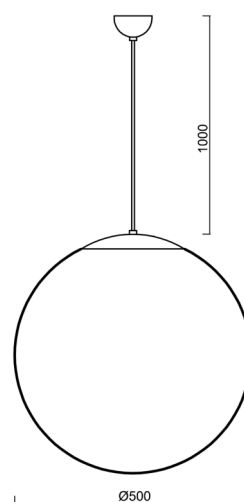

ISIS S4 PE

Kód produktu: ISI44186

Typ: ZS11/PE4/L100 MS**

Krátký popis svítidla: Mosazné závěsné žárovkové svítidlo ON/OFF a polyetylenové stínidlo

Technické

Typy svítidel	Klasické on/off
Typ montáže	závěsné - kabel
Materiál základny	Mosaz
Materiál stínidla	polyetylen
Barva základny	mosaz leštěná
Barva stínidla	bílá
Držení stínidla	ocelový držák
Umístění montáže	strop
Šířka	500 mm
Délka	500 mm
Výška	500 mm
Průměr	Ø 500 mm
Délka závěsu	1000 mm
Montážní otvor	není
Rázová pevnost	IK10
Provozní teplota	od -20°C do +30°C

Elektrické

Příkon	40 W
Stupeň krytí	IP40
Objímka	E27
Svorkovnice	není

Světelné

Fotobiologická bezpečnost svítidla dle EN 62471 (Blue light hazard)	Risk group 0

Eulum data pro výpočtové programy jsou k dispozici na www.osmont.cz.