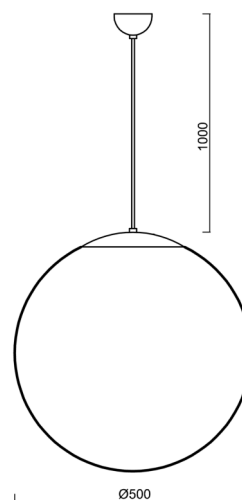

ISIS S4 PE

Kód produktu: ISI44180

Typ: ZS11/PE4/L100 B**

Krátký popis svítidla: Bílé závěsné žárovkové svítidlo ON/OFF a polyetylenové stínidlo

Technické

Typy svítidel	Klasické on/off
Typ montáže	závěsné - kabel
Materiál základny	ocel
Materiál stínidla	polyetylen
Barva základny	bílá Ral9003
Barva stínidla	bílá
Držení stínidla	ocelový držák
Umístění montáže	strop
Šířka	500 mm
Délka	500 mm
Výška	500 mm
Průměr	ø 500 mm
Délka závěsu	1000 mm
Montážní otvor	není
Rázová pevnost	IK10
Provozní teplota	od -20°C do +30°C

Elektrické

Příkon	40 W
Stupeň krytí	IP40
Objímka	E27
Svorkovnice	není

Světelné

Fotobiologická bezpečnost svítidla dle EN 62471 (Blue light hazard)	Risk group 0

Eulum data pro výpočtové programy jsou k dispozici na www.osmont.cz.