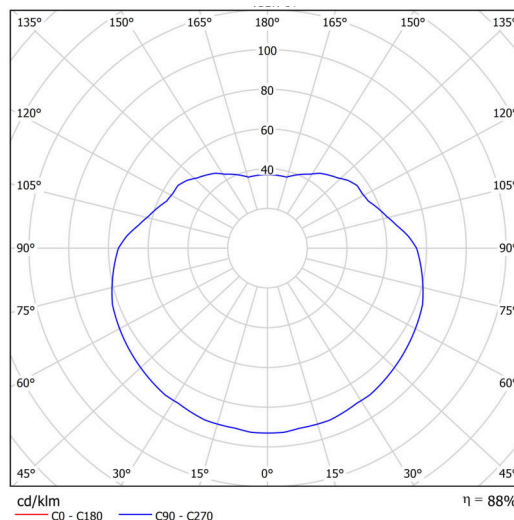

ISIS S4 PE

Kód produktu: ISI44180

Typ: ZS11/PE4/L100 B**

Krátký popis svítidla: Bílé závěsné žárovkové svítidlo ON/OFF a polyetylenové stínidlo

Technické

Typy svítidel	Klasické on/off
Typ montáže	závěsné - kabel
Materiál základny	ocel
Materiál stínidla	polyetylen
Barva základny	bílá Ral9003
Barva stínidla	bílá
Držení stínidla	ocelový držák
Umístění montáže	strop
Šířka	500 mm
Délka	500 mm
Výška	500 mm
Průměr	ø 500 mm
Délka závěsu	1000 mm
Montážní otvor	není
Rázová pevnost	IK10
Provozní teplota	od -20°C do +30°C

Elektrické

Příkon	40 W
Stupeň krytí	IP40
Objímka	E27
Svorkovnice	není

Světelné

Fotobiologická bezpečnost svítidla dle EN 62471 (Blue light hazard)	Risk group 0

Eulum data pro výpočtové programy jsou k dispozici na www.osmont.cz.