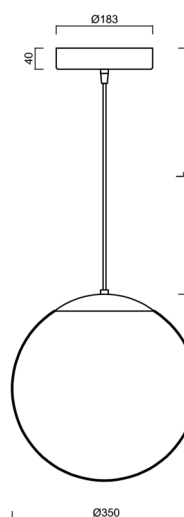

ISIS S3A PM-M HP

Kód produktu: ISI75572

Typ: LED-5L06E900ZS11/PM3AM/L100 NL 4K#

Krátký popis svítidla: Nerez leštěné závěsné vysokovýkonné LED svítidlo ON/OFF a matované PMMA stínidlo. Kabelový závěs s vnitřním nosným lankem o délce 100 cm.

Technická data

Typy svítidel	Klasické on/off
Typ montáže	závěsné - kabel
Materiál základny	nerez ocel
Materiál stínidla	opálový polymethylmetakrylát
Barva základny	nerez leštěná
Barva stínidla	bílá
Držení stínidla	ocelový držák
Umístění montáže	strop
Šířka	350 mm
Délka	350 mm
Výška	350 mm
Průměr	ø 350 mm
Délka závěsu	1000 mm
Montážní otvor	není
Energetická třída	D
Rázová pevnost	IK06
Provozní teplota	od -20°C do +30°C

Elektrická data

Příkon	43 W
Stupeň krytí	IP40
Objímka	LED modul
Svorkovnice	není
Počet svítidel na jistič B10A	10 ks
Počet svítidel na jistič B16A	16 ks
Počet svítidel na jistič C10A	16 ks
Počet svítidel na jistič C16A	26 ks
Počet LED driverů	1

Světelná data

Světelný tok svítidla	5870 lm
Světelný tok zdroje	6670 lm
Měrný výkon	136 lm/W
Teplota chromatičnosti	4000 K
Životnost LED L80/B10	100000 hod
CRI	Ra80
MacAdam	3
Fotobiologická bezpečnost svítidla dle EN 62471 (Blue light hazard)	Risk group 0

Eulum data pro výpočtové programy jsou k dispozici na www.osmont.cz.