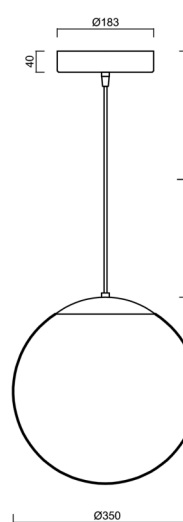

ISIS S3A PM-M HP

Kód produktu: IS175077

Typ: LED-5L06E900ZS11/PM3AM/L100 NB DALI 3K#

Krátký popis svítidla: Nerez broušené závěsné vysokovýkonné LED svítidlo DALI a matované PMMA stínidlo. Kabelový závěs s vnitřním nosným lankem o délce 100 cm.

Technická data

Typy svítidel	Stmívatelné
Typ montáže	závěsné - kabel
Materiál základny	nerez ocel
Materiál stínidla	opálový polymethylmetakrylát
Barva základny	nerez broušená
Barva stínidla	bílá
Držení stínidla	ocelový držák
Umístění montáže	strop
Šířka	350 mm
Délka	350 mm
Výška	350 mm
Průměr	ø 350 mm
Délka závěsu	1000 mm
Montážní otvor	není
Energetická třída	D
Rázová pevnost	IK06
Provozní teplota	od -20°C do +30°C

Elektrická data

Příkon	43 W
Stupeň krytí	IP40
Objemka	LED modul
Svorkovnice	není
Počet svítidel na jistič B10A	31 ks
Počet svítidel na jistič B16A	50 ks
Počet svítidel na jistič C10A	52 ks
Počet svítidel na jistič C16A	85 ks
Spínací proud	5 A / 50 µsec
Počet LED driverů	1

Světelná data

Světelný tok svítidla	5630 lm
Světelný tok zdroje	6400 lm
Měrný výkon	130 lm/W
Teplota chromatičnosti	3000 K
Životnost LED L80/B10	100000 hod
CRI	Ra80
MacAdam	3
Fotobiologická bezpečnost svítidla dle EN 62471 (Blue light hazard)	Risk group 0

Eulum data pro výpočtové programy jsou k dispozici na www.osmont.cz.