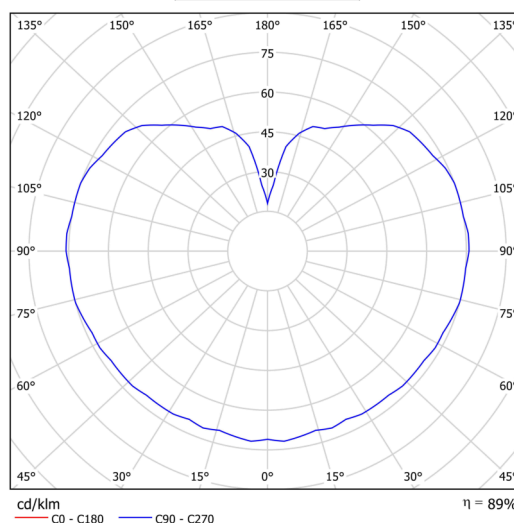

ISIS S3A PM-M HP

Kód produktu: IS175077

Typ: LED-5L06E900ZS11/PM3AM/L100 NB DALI 3K#

Krátký popis svítidla: Nerez broušené závěsné vysokovýkonné LED svítidlo DALI a matované PMMA stínidlo. Kabelový závěs s vnitřním nosným lankem o délce 100 cm.

Technická data

Typy svítidel	Stmívatelné
Typ montáže	závěsné - kabel
Materiál základny	nerez ocel
Materiál stínidla	opálový polymethylmetakrylát
Barva základny	nerez broušená
Barva stínidla	bílá
Držení stínidla	ocelový držák
Umístění montáže	strop
Šířka	350 mm
Délka	350 mm
Výška	350 mm
Průměr	ø 350 mm
Délka závěsu	1000 mm
Montážní otvor	není
Energetická třída	D
Rázová pevnost	IK06
Provozní teplota	od -20°C do +30°C

Elektrická data

Příkon	43 W
Stupeň krytí	IP40
Objemka	LED modul
Svorkovnice	není
Počet svítidel na jistič B10A	31 ks
Počet svítidel na jistič B16A	50 ks
Počet svítidel na jistič C10A	52 ks
Počet svítidel na jistič C16A	85 ks
Spínací proud	5 A / 50 µsec
Počet LED driverů	1

Světelná data

Světelný tok svítidla	5630 lm
Světelný tok zdroje	6400 lm
Měrný výkon	130 lm/W
Teplota chromatičnosti	3000 K
Životnost LED L80/B10	100000 hod
CRI	Ra80
MacAdam	3
Fotobiologická bezpečnost svítidla dle EN 62471 (Blue light hazard)	Risk group 0

Eulum data pro výpočtové programy jsou k dispozici na www.osmont.cz.