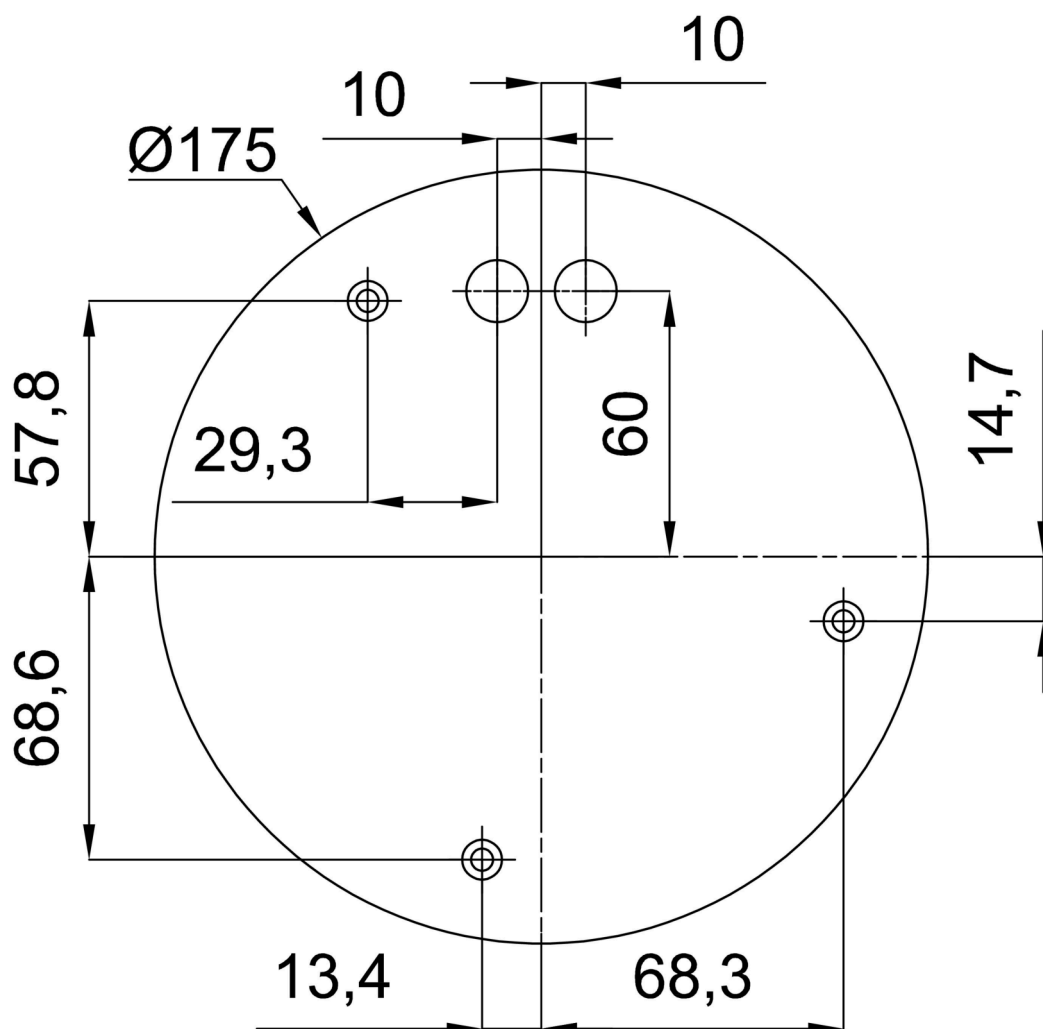

Technická data

Typy svítidel	Klasické on/off
Typ montáže	závěsné - kabel
Materiál základny	nerez ocel
Materiál stínidla	opálový polymethylmetakrylát
Barva základny	nerez broušená
Barva stínidla	bílá
Držení stínidla	ocelový držák
Umístění montáže	strop
Šířka	350 mm
Délka	350 mm
Výška	350 mm
Průměr	ø 350 mm
Délka závěsu	1000 mm
Montážní otvor	není
Energetická třída	D
Rázová pevnost	IK06
Provozní teplota	od -20°C do +30°C

Montážní rozměry:

Doplňkový sortiment:

Stínidlo

Kód produktu	Název	Barva	Obrázek	Rozkres
20727	PM3AM (350mm)	bílá		