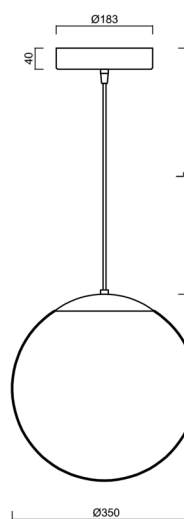

ISIS S3A PM-M HP

Kód produktu: IS175076

Typ: LED-5L06E900ZS11/PM3AM/L100 NB 3K#

Krátký popis svítidla: Nerez broušené závěsné vysokovýkonné LED svítidlo ON/OFF a matované PMMA stínidlo. Kabelový závěs s vnitřním nosným lankem o délce 100 cm.

Technická data

Typy svítidel	Klasické on/off
Typ montáže	závěsné - kabel
Materiál základny	nerez ocel
Materiál stínidla	opálový polymethylmetakrylát
Barva základny	nerez broušená
Barva stínidla	bílá
Držení stínidla	ocelový držák
Umístění montáže	strop
Šířka	350 mm
Délka	350 mm
Výška	350 mm
Průměr	ø 350 mm
Délka závěsu	1000 mm
Montážní otvor	není
Energetická třída	D
Rázová pevnost	IK06
Provozní teplota	od -20°C do +30°C

Elektrická data

Příkon	43 W
Stupeň krytí	IP40
Objímka	LED modul
Svorkovnice	není
Počet svítidel na jistič B10A	10 ks
Počet svítidel na jistič B16A	16 ks
Počet svítidel na jistič C10A	16 ks
Počet svítidel na jistič C16A	26 ks
Počet LED driverů	1

Světelná data

Světelný tok svítidla	5630 lm
Světelný tok zdroje	6400 lm
Měrný výkon	130 lm/W
Teplota chromatičnosti	3000 K
Životnost LED L80/B10	100000 hod
CRI	Ra80
MacAdam	3
Fotobiologická bezpečnost svítidla dle EN 62471 (Blue light hazard)	Risk group 0

Eulum data pro výpočtové programy jsou k dispozici na www.osmont.cz.