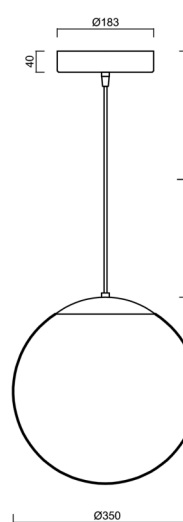

ISIS S3A PM-M HP

Kód produktu: ISI75073

Typ: LED-5L06E900ZS11/PM3AM/L100 NL DALI 3K#

Krátký popis svítidla: Nerez leštěné závěsné vysokovýkonné LED svítidlo DALI a matované PMMA stínidlo. Kabelový závěs s vnitřním nosným lankem o délce 100 cm.

Technická data

Typy svítidel	Stmívatelné
Typ montáže	závěsné - kabel
Materiál základny	nerez ocel
Materiál stínidla	opálový polymethylmetakrylát
Barva základny	nerez leštěná
Barva stínidla	bílá
Držení stínidla	ocelový držák
Umístění montáže	strop
Šířka	350 mm
Délka	350 mm
Výška	350 mm
Průměr	ø 350 mm
Délka závěsu	1000 mm
Montážní otvor	není
Energetická třída	D
Rázová pevnost	IK06
Provozní teplota	od -20°C do +30°C

Elektrická data

Příkon	43 W
Stupeň krytí	IP40
Objímka	LED modul
Svorkovnice	není
Počet svítidel na jistič B10A	31 ks
Počet svítidel na jistič B16A	50 ks
Počet svítidel na jistič C10A	52 ks
Počet svítidel na jistič C16A	85 ks
Spínací proud	5 A / 50 µsec
Počet LED driverů	1

Světelná data

Světelný tok svítidla	5630 lm
Světelný tok zdroje	6400 lm
Měrný výkon	130 lm/W
Teplota chromatičnosti	3000 K
Životnost LED L80/B10	100000 hod
CRI	Ra80
MacAdam	3
Fotobiologická bezpečnost svítidla dle EN 62471 (Blue light hazard)	Risk group 0

Eulum data pro výpočtové programy jsou k dispozici na www.osmont.cz.