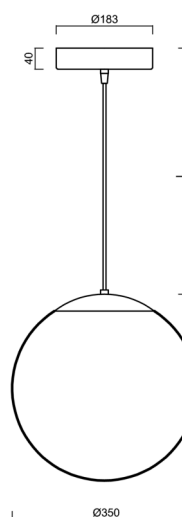

ISIS S3A PM-M HP

Kód produktu: IS175072

Typ: LED-5L06E900ZS11/PM3AM/L100 NL 3K#

Krátký popis svítidla: Nerez leštěné závěsné vysokovýkonné LED svítidlo ON/OFF a matované PMMA stínidlo. Kabelový závěs s vnitřním nosným lankem o délce 100 cm.

Technická data

Typy svítidel	Klasické on/off
Typ montáže	závěsné - kabel
Materiál základny	nerez ocel
Materiál stínidla	opálový polymethylmetakrylát
Barva základny	nerez leštěná
Barva stínidla	bílá
Držení stínidla	ocelový držák
Umístění montáže	strop
Šířka	350 mm
Délka	350 mm
Výška	350 mm
Průměr	ø 350 mm
Délka závěsu	1000 mm
Montážní otvor	není
Energetická třída	D
Rázová pevnost	IK06
Provozní teplota	od -20°C do +30°C

Elektrická data

Příkon	43 W
Stupeň krytí	IP40
Objímka	LED modul
Svorkovnice	není
Počet svítidel na jistič B10A	10 ks
Počet svítidel na jistič B16A	16 ks
Počet svítidel na jistič C10A	16 ks
Počet svítidel na jistič C16A	26 ks
Počet LED driverů	1

Světelná data

Světelný tok svítidla	5630 lm
Světelný tok zdroje	6400 lm
Měrný výkon	130 lm/W
Teplota chromatičnosti	3000 K
Životnost LED L80/B10	100000 hod
CRI	Ra80
MacAdam	3
Fotobiologická bezpečnost svítidla dle EN 62471 (Blue light hazard)	Risk group 0

Eulum data pro výpočtové programy jsou k dispozici na www.osmont.cz.