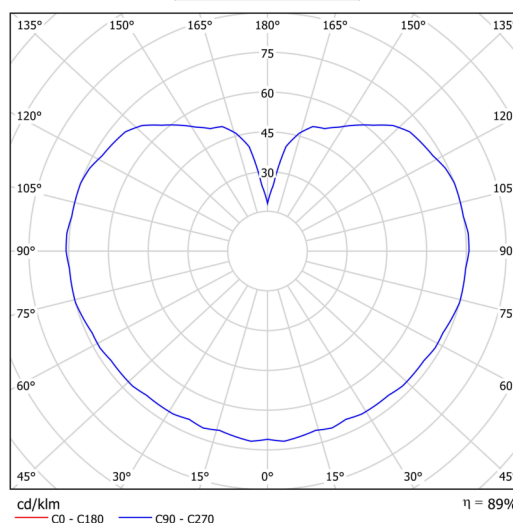

ISIS S3A PM-M HP

Kód produktu: IS175072

Typ: LED-5L06E900ZS11/PM3AM/L100 NL 3K#

Krátký popis svítidla: Nerez leštěné závěsné vysokovýkonné LED svítidlo ON/OFF a matované PMMA stínidlo. Kabelový závěs s vnitřním nosným lankem o délce 100 cm.

Technická data

Typy svítidel	Klasické on/off
Typ montáže	závěsné - kabel
Materiál základny	nerez ocel
Materiál stínidla	opálový polymethylmetakrylát
Barva základny	nerez leštěná
Barva stínidla	bílá
Držení stínidla	ocelový držák
Umístění montáže	strop
Šířka	350 mm
Délka	350 mm
Výška	350 mm
Průměr	ø 350 mm
Délka závěsu	1000 mm
Montážní otvor	není
Energetická třída	D
Rázová pevnost	IK06
Provozní teplota	od -20°C do +30°C

Elektrická data

Příkon	43 W
Stupeň krytí	IP40
Objímka	LED modul
Svorkovnice	není
Počet svítidel na jistič B10A	10 ks
Počet svítidel na jistič B16A	16 ks
Počet svítidel na jistič C10A	16 ks
Počet svítidel na jistič C16A	26 ks
Počet LED driverů	1

Světelná data

Světelný tok svítidla	5630 lm
Světelný tok zdroje	6400 lm
Měrný výkon	130 lm/W
Teplota chromatičnosti	3000 K
Životnost LED L80/B10	100000 hod
CRI	Ra80
MacAdam	3
Fotobiologická bezpečnost svítidla dle EN 62471 (Blue light hazard)	Risk group 0

Eulum data pro výpočtové programy jsou k dispozici na www.osmont.cz.