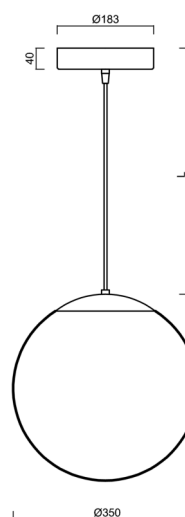

ISIS S3A PM-M HP

Kód produktu: ISI75069

Typ: LED-5L06E900ZS11/PM3AM/L100 MS DALI 3K#

Krátký popis svítidla: Mosazné závěsné vysokovýkonné LED svítidlo DALI a matované PMMA stínidlo. Kabelový závěs s vnitřním nosným lankem o délce 100 cm.

Technická data

Typy svítidel	Stmívatelné
Typ montáže	závěsné - kabel
Materiál základny	Mosaz
Materiál stínidla	opálový polymethylmetakrylát
Barva základny	mosaz leštěná
Barva stínidla	bílá
Držení stínidla	ocelový držák
Umístění montáže	strop
Šířka	350 mm
Délka	350 mm
Výška	350 mm
Průměr	ø 350 mm
Délka závěsu	1000 mm
Montážní otvor	není
Energetická třída	D
Rázová pevnost	IK06
Provozní teplota	od -20°C do +30°C

Elektrická data

Příkon	43 W
Stupeň krytí	IP40
Objímka	LED modul
Svorkovnice	není
Počet svítidel na jistič B10A	31 ks
Počet svítidel na jistič B16A	50 ks
Počet svítidel na jistič C10A	52 ks
Počet svítidel na jistič C16A	85 ks
Spínací proud	5 A / 50 µsec
Počet LED driverů	1

Světelná data

Světelný tok svítidla	5630 lm
Světelný tok zdroje	6400 lm
Měrný výkon	130 lm/W
Teplota chromatičnosti	3000 K
Životnost LED L80/B10	100000 hod
CRI	Ra80
MacAdam	3
Fotobiologická bezpečnost svítidla dle EN 62471 (Blue light hazard)	Risk group 0

Eulum data pro výpočtové programy jsou k dispozici na www.osmont.cz.