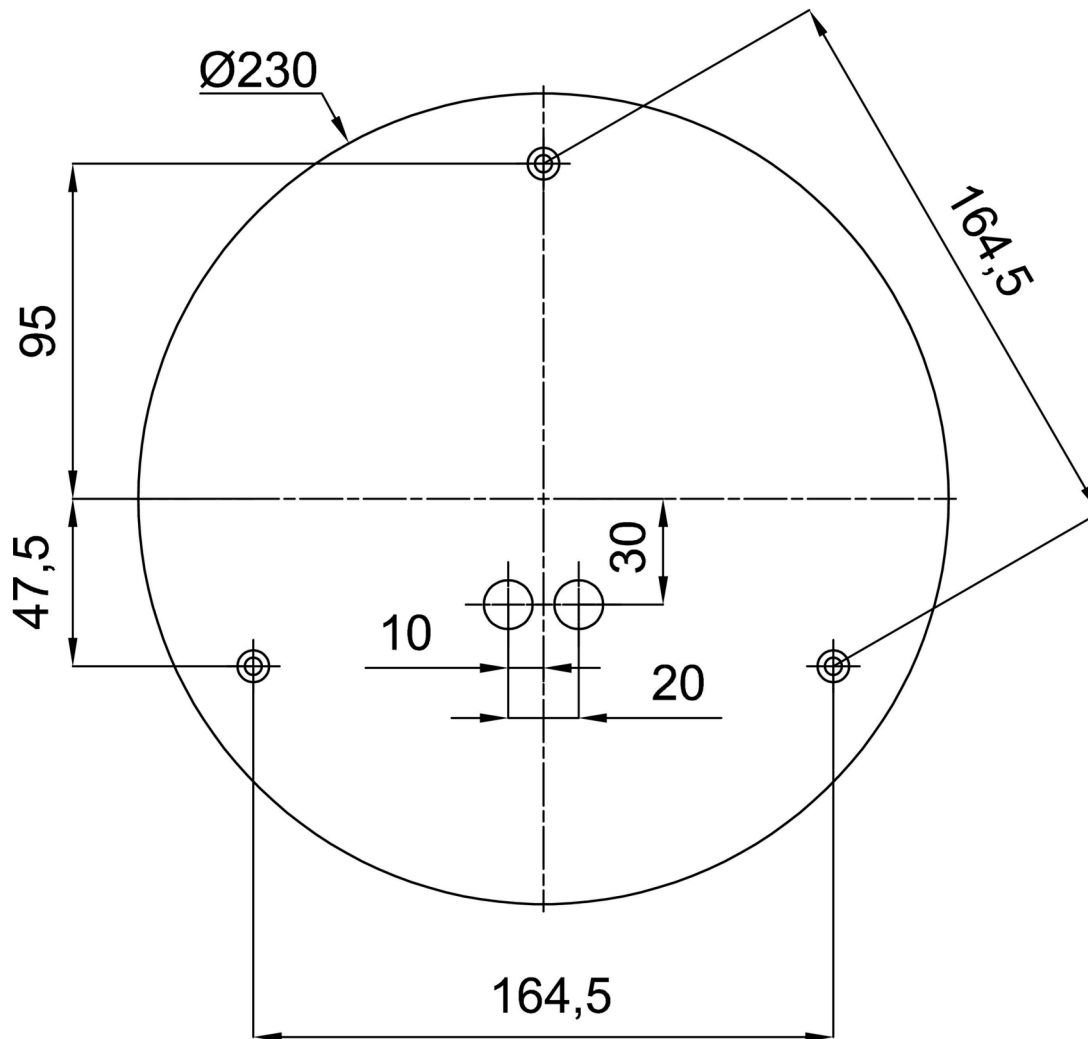

### Technická data

Typy svítidel	Nouzové kombinované
Typ montáže	závěsné - kabel
Materiál základny	ocel
Materiál stínidla	opálový polymethylmetakrylát
Barva základny	bílá Ral9003
Barva stínidla	bílá
Držení stínidla	ocelový držák
Umístění montáže	strop
Šířka	350 mm
Délka	350 mm
Výška	350 mm
Průměr	ø 350 mm
Délka závěsu	1000 mm
Montážní otvor	není
Energetická třída	D
Rázová pevnost	IK06
Provozní teplota	od +5°C do +30°C

### Montážní rozměry: