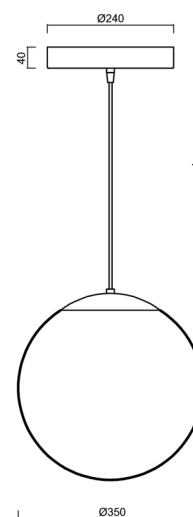

ISIS S3A PM-M HP

Kód produktu: ISI75062

Typ: LED-5L06E900ZS11/PM3AM/L100 NK3H B 3K#

Krátký popis svítidla: Bílé závěsné vysokovýkonné LED svítidlo nouzové kombinované a matované PMMA stínidlo. Kabelový závěs s vnitřním nosným lankem o délce 100 cm.

Technická data

Typy svítidel	Nouzové kombinované
Typ montáže	závěsné - kabel
Materiál základny	ocel
Materiál stínidla	opálový polymethylmetakrylát
Barva základny	bílá Ral9003
Barva stínidla	bílá
Držení stínidla	ocelový držák
Umístění montáže	strop
Šířka	350 mm
Délka	350 mm
Výška	350 mm
Průměr	ø 350 mm
Délka závěsu	1000 mm
Montážní otvor	není
Energetická třída	D
Rázová pevnost	IK06
Provozní teplota	od +5°C do +30°C

Elektrická data

Příkon	43 W
Stupeň krytí	IP40
Objemka	LED modul
Typ baterií	LiFePO4
Čas nouze	3 hod
Svorkovnice	není
Počet svítidel na jistič B10A	7 ks
Počet svítidel na jistič B16A	12 ks
Počet svítidel na jistič C10A	13 ks
Počet svítidel na jistič C16A	21 ks
Počet LED driverů	1

Světelná data

Světelný tok svítidla	5630 lm
Světelný tok zdroje	6400 lm
Světelný tok zdroje v nouzovém režimu	200 lm
Měrný výkon	130 lm/W
Teplota chromatičnosti	3000 K
Životnost LED L80/B10	100000 hod
CRI	Ra80
MacAdam	3
Fotobiologická bezpečnost svítidla dle EN 62471 (Blue light hazard)	Risk group 0