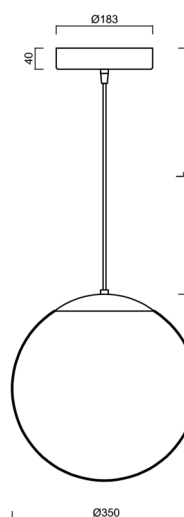

ISIS S3A PM-M HP

Kód produktu: IS175061

Typ: LED-5L06E900ZS11/PM3AM/L100 B DALI 3K#

Krátký popis svítidla: Bílé závěsné vysokovýkonné LED svítidlo DALI a matované PMMA stínidlo. Kabelový závěs s vnitřním nosným lankem o délce 100 cm.

Technická data

Typy svítidel	Stmívatelné
Typ montáže	závěsné - kabel
Materiál základny	ocel
Materiál stínidla	opálový polymethylmetakrylát
Barva základny	bílá Ral9003
Barva stínidla	bílá
Držení stínidla	ocelový držák
Umístění montáže	strop
Šířka	350 mm
Délka	350 mm
Výška	350 mm
Průměr	ø 350 mm
Délka závěsu	1000 mm
Montážní otvor	není
Energetická třída	D
Rázová pevnost	IK06
Provozní teplota	od -20°C do +30°C

Elektrická data

Příkon	43 W
Stupeň krytí	IP40
Objímka	LED modul
Svorkovnice	není
Počet svítidel na jistič B10A	31 ks
Počet svítidel na jistič B16A	50 ks
Počet svítidel na jistič C10A	52 ks
Počet svítidel na jistič C16A	85 ks
Spínací proud	5 A / 50 µsec
Počet LED driverů	1

Světelná data

Světelný tok svítidla	5630 lm
Světelný tok zdroje	6400 lm
Měrný výkon	130 lm/W
Teplota chromatičnosti	3000 K
Životnost LED L80/B10	100000 hod
CRI	Ra80
MacAdam	3
Fotobiologická bezpečnost svítidla dle EN 62471 (Blue light hazard)	Risk group 0

Eulum data pro výpočtové programy jsou k dispozici na www.osmont.cz.