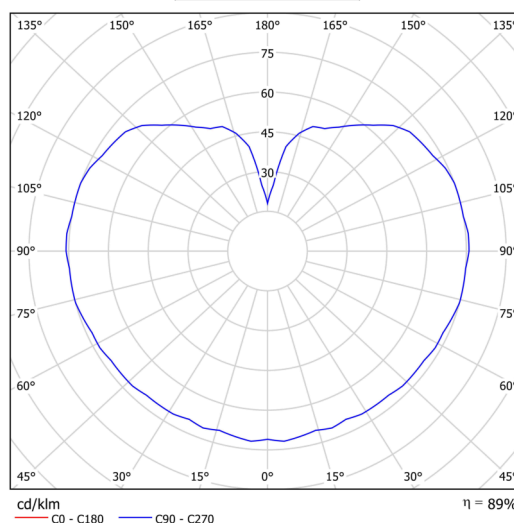

ISIS S3A PM-M HP

Kód produktu: IS175061

Typ: LED-5L06E900ZS11/PM3AM/L100 B DALI 3K#

Krátký popis svítidla: Bílé závěsné vysokovýkonné LED svítidlo DALI a matované PMMA stínidlo. Kabelový závěs s vnitřním nosným lankem o délce 100 cm.

Technická data

Typy svítidel	Stmívatelné
Typ montáže	závěsné - kabel
Materiál základny	ocel
Materiál stínidla	opálový polymethylmetakrylát
Barva základny	bílá Ral9003
Barva stínidla	bílá
Držení stínidla	ocelový držák
Umístění montáže	strop
Šířka	350 mm
Délka	350 mm
Výška	350 mm
Průměr	ø 350 mm
Délka závěsu	1000 mm
Montážní otvor	není
Energetická třída	D
Rázová pevnost	IK06
Provozní teplota	od -20°C do +30°C

Elektrická data

Příkon	43 W
Stupeň krytí	IP40
Objímka	LED modul
Svorkovnice	není
Počet svítidel na jistič B10A	31 ks
Počet svítidel na jistič B16A	50 ks
Počet svítidel na jistič C10A	52 ks
Počet svítidel na jistič C16A	85 ks
Spínací proud	5 A / 50 µsec
Počet LED driverů	1

Světelná data

Světelný tok svítidla	5630 lm
Světelný tok zdroje	6400 lm
Měrný výkon	130 lm/W
Teplota chromatičnosti	3000 K
Životnost LED L80/B10	100000 hod
CRI	Ra80
MacAdam	3
Fotobiologická bezpečnost svítidla dle EN 62471 (Blue light hazard)	Risk group 0

Eulum data pro výpočtové programy jsou k dispozici na www.osmont.cz.