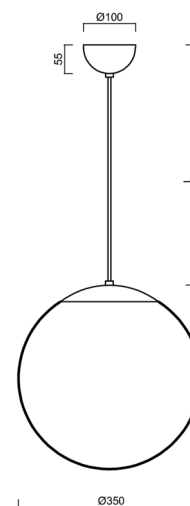

ISIS S3A PM-M

Kód produktu: IS175548

Typ: LED-5L06E550ZS11/PM3AM/L100 MS 4K#

Krátký popis svítidla: Mosazné závěsné LED svítidlo ON/OFF a matované PMMA stínidlo. Kabelový závěs s vnitřním nosným lankem o délce 100 cm.

Technická data

Typy svítidel	Klasické on/off
Typ montáže	závěsné - kabel
Materiál základny	Mosaz
Materiál stínidla	opálový polymethylmetakrylát
Barva základny	mosaz leštěná
Barva stínidla	bílá
Držení stínidla	ocelový držák
Umístění montáže	strop
Šířka	350 mm
Délka	350 mm
Výška	350 mm
Průměr	ø 350 mm
Délka závěsu	1000 mm
Montážní otvor	není
Energetická třída	D
Rázová pevnost	IK06
Provozní teplota	od -20°C do +30°C

Elektrická data

Příkon	26 W
Stupeň krytí	IP40
Objímka	LED modul
Svorkovnice	není
Počet svítidel na jistič B10A	31 ks
Počet svítidel na jistič B16A	50 ks
Počet svítidel na jistič C10A	52 ks
Počet svítidel na jistič C16A	85 ks
Počet LED driverů	1

Světelná data

Světelný tok svítidla	3750 lm
Světelný tok zdroje	4260 lm
Měrný výkon	144 lm/W
Teplota chromatičnosti	4000 K
Životnost LED L80/B10	100000 hod
CRI	Ra80
MacAdam	3
Fotobiologická bezpečnost svítidla dle EN 62471 (Blue light hazard)	Risk group 0

Eulum data pro výpočtové programy jsou k dispozici na www.osmont.cz.