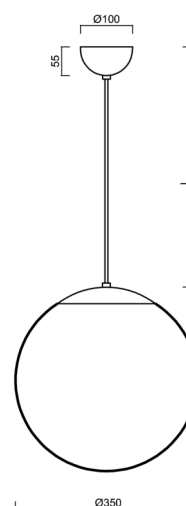

ISIS S3A PM-M

LED-5L06E550ZS11/PM3AM/L100 C DALI 4K#

WWW.OSMONT.CZ

ISIS S3A PM-M

Kód produktu: IS175545

Typ: LED-5L06E550ZS11/PM3AM/L100 C DALI 4K#

Krátký popis svítidla: Černé závěsné LED svítidlo DALI a matované PMMA stínidlo. Kabelový závěs s vnitřním nosným lankem o délce 100 cm.

Technická data

Typy svítidel	Stmívatelné
Typ montáže	závěsné - kabel
Materiál základny	ocel
Materiál stínidla	opálový polymethylmetakrylát
Barva základny	černá Ral9005
Barva stínidla	bílá
Držení stínidla	ocelový držák
Umístění montáže	strop
Šířka	350 mm
Délka	350 mm
Výška	350 mm
Průměr	ø 350 mm
Délka závěsu	1000 mm
Montážní otvor	není
Energetická třída	D
Rázová pevnost	IK06
Provozní teplota	od -20°C do +30°C

Světelná data

Světelný tok svítidla	3750 lm
Světelný tok zdroje	4260 lm
Měrný výkon	144 lm/W
Teplota chromatičnosti	4000 K
Životnost LED L80/B10	100000 hod
CRI	Ra80
MacAdam	3
Fotobiologická bezpečnost svítidla dle EN 62471 (Blue light hazard)	Risk group 0

Doplňkový sortiment:

Stínidlo

Kód produktu	Název	Barva	Obrázek	Rozkres
20727	PM3AM (350mm)	bílá		