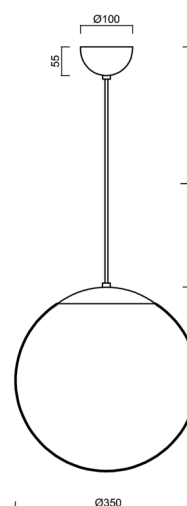

ISIS S3A PM-M

Kód produktu: ISI75057

Typ: LED-5L06E550ZS11/PM3AM/L100 NB DALI 3K#

Krátký popis svítidla: Nerez broušené závěsné LED svítidlo DALI a matované PMMA stínidlo. Kabelový závěs s vnitřním nosným lankem o délce 100 cm.

Technická data

Typy svítidel	Stmívatelné
Typ montáže	závěsné - kabel
Materiál základny	nerez ocel
Materiál stínidla	opálový polymethylmetakrylát
Barva základny	nerez broušená
Barva stínidla	bílá
Držení stínidla	ocelový držák
Umístění montáže	strop
Šířka	350 mm
Délka	350 mm
Výška	350 mm
Průměr	ø 350 mm
Délka závěsu	1000 mm
Montážní otvor	není
Energetická třída	D
Rázová pevnost	IK06
Provozní teplota	od -20°C do +30°C

Elektrická data

Příkon	26 W
Stupeň krytí	IP40
Objímka	LED modul
Svorkovnice	není
Počet svítidel na jistič B10A	31 ks
Počet svítidel na jistič B16A	50 ks
Počet svítidel na jistič C10A	52 ks
Počet svítidel na jistič C16A	85 ks
Spínací proud	5 A / 50 µsec
Počet LED driverů	1

Světelná data

Světelný tok svítidla	3590 lm
Světelný tok zdroje	4080 lm
Měrný výkon	138 lm/W
Teplota chromatičnosti	3000 K
Životnost LED L80/B10	100000 hod
CRI	Ra80
MacAdam	3
Fotobiologická bezpečnost svítidla dle EN 62471 (Blue light hazard)	Risk group 0

Eulum data pro výpočtové programy jsou k dispozici na www.osmont.cz.