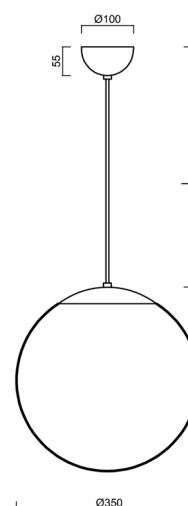

ISIS S3A PM-M

ZS11/PM3AM/L100 NB HF*

WWW.OSMONT.CZ

ISIS S3A PM-M

Kód produktu: ISI47156

Typ: ZS11/PM3AM/L100 NB HF*

Krátký popis svítidla: Nerez broušené závěsné žárovkové svítidlo sensorové a matované PMMA stínidlo. Kabelový závěs s vnitřním nosným lankem o délce 100 cm.

Technická data

Typy svítidel	Senzorové
Typ montáže	závěsné - kabel
Materiál základny	nerez ocel
Materiál stínidla	opálový polymethylmetakrylát
Barva základny	nerez broušená
Barva stínidla	bílá
Držení stínidla	ocelový držák
Umístění montáže	strop
Šířka	350 mm
Délka	350 mm
Výška	350 mm
Průměr	ø 350 mm
Délka závěsu	1000 mm
Montážní otvor	není
Rázová pevnost	IK06
Provozní teplota	od -20°C do +30°C

Elektrická data

Příkon	40 W
Stupeň krytí	IP40
Objímka	E27
Senzor	HF
Svorkovnice	není

Světelná data

Fotobiologická bezpečnost svítidla dle EN 62471 (Blue light hazard)	Risk group 0
---	--------------

Eulum data pro výpočtové programy jsou k dispozici na www.osmont.cz.

TECHNICKÝ LIST

Logistická data

EAN	8591728210946
Záruka*	60 měsíců

*U akumulátorů je poskytována záruka v délce 36 měsíců od data prodeje.

Doplňkový sortiment:

Stínidlo

Kód produktu	Název	Barva	Obrázek	Rozkres
20727	PM3AM (350mm)	bílá		