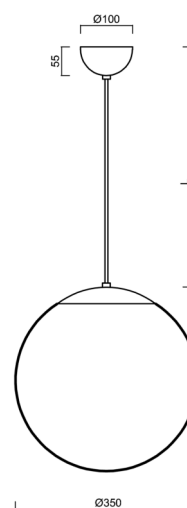

Technická data

Typy svítidel	Klasické on/off
Typ montáže	závěsné - kabel
Materiál základny	Mosaz
Materiál stínidla	opálový polymethylmetakrylát
Barva základny	mosaz leštěná
Barva stínidla	bílá
Držení stínidla	ocelový držák
Umístění montáže	strop
Šířka	350 mm
Délka	350 mm
Výška	350 mm
Průměr	Ø 350 mm
Délka závěsu	1000 mm
Montážní otvor	není
Rázová pevnost	IK06
Provozní teplota	od -20°C do +30°C

Elektrická data

Příkon	40 W
Stupeň krytí	IP40
Objímka	E27
Svorkovnice	není

Světelná data

Fotobiologická bezpečnost svítidla dle EN 62471 (Blue light hazard)	Risk group 0
---	--------------

Eulum data pro výpočtové programy jsou k dispozici na www.osmont.cz.

TECHNICKÝ LIST

Logistická data

EAN	8591728210892
Záruka*	60 měsíců

*U akumulátorů je poskytována záruka v délce 36 měsíců od data prodeje.

Doplňkový sortiment:

Stínidlo

Kód produktu	Název	Barva	Obrázek	Rozkres
20727	PM3AM (350mm)	bílá		