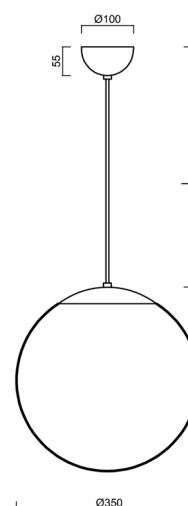

Technická data

Typy svítidel	Senzorové
Typ montáže	závěsné - kabel
Materiál základny	ocel
Materiál stínidla	opálový polymethylmetakrylát
Barva základny	černá Ral9005
Barva stínidla	bílá
Držení stínidla	ocelový držák
Umístění montáže	strop
Šířka	350 mm
Délka	350 mm
Výška	350 mm
Průměr	ø 350 mm
Délka závěsu	1000 mm
Montážní otvor	není
Rázová pevnost	IK06
Provozní teplota	od -20°C do +30°C

Elektrická data

Příkon	40 W
Stupeň krytí	IP40
Objímka	E27
Senzor	HF
Svorkovnice	není

Světelná data

Fotobiologická bezpečnost svítidla dle EN 62471 (Blue light hazard)	Risk group 0
---	--------------

Eulum data pro výpočtové programy jsou k dispozici na www.osmont.cz.

TECHNICKÝ LIST

Logistická data

EAN	8591728210885
Záruka*	60 měsíců

**U akumulátorů je poskytována záruka v délce 36 měsíců od data prodeje.*

Doplňkový sortiment:

Stínidlo

Kód produktu	Název	Barva	Obrázek	Rozkres
20727	PM3AM (350mm)	bílá		