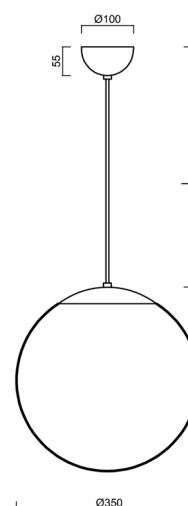

Technická data

Typy svítidel	Klasické on/off
Typ montáže	závěsné - kabel
Materiál základny	ocel
Materiál stínidla	opálový polymethylmetakrylát
Barva základny	černá Ral9005
Barva stínidla	bílá
Držení stínidla	ocelový držák
Umístění montáže	strop
Šířka	350 mm
Délka	350 mm
Výška	350 mm
Průměr	ø 350 mm
Délka závěsu	1000 mm
Montážní otvor	není
Rázová pevnost	IK06
Provozní teplota	od -20°C do +30°C

Elektrická data

Příkon	40 W
Stupeň krytí	IP40
Objímka	E27
Svorkovnice	není

Světelná data

Fotobiologická bezpečnost svítidla dle EN 62471 (Blue light hazard)	Risk group 0
---	--------------

Eulum data pro výpočtové programy jsou k dispozici na www.osmont.cz.

TECHNICKÝ LIST

Logistická data

EAN	8591728210878
Záruka*	60 měsíců

**U akumulátorů je poskytována záruka v délce 36 měsíců od data prodeje.*

Doplňkový sortiment:

Stínidlo

Kód produktu	Název	Barva	Obrázek	Rozkres
20727	PM3AM (350mm)	bílá		