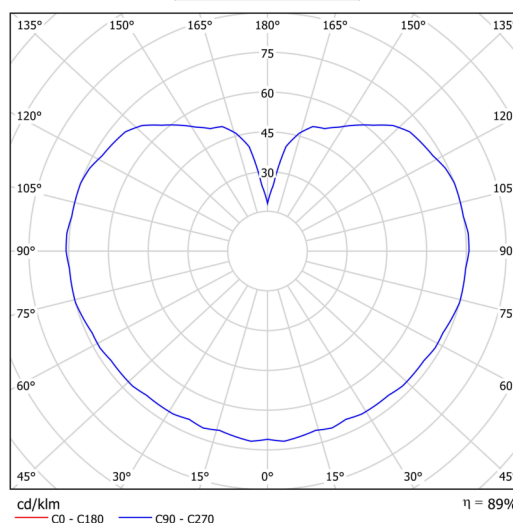

ISIS S3A PM HP

Kód produktu: IS174777

Typ: LED-5L06E900ZS11/PM3A/L100 NB DALI 4K#

Krátký popis svítidla: Nerez broušené závěsné vysokovýkonné LED svítidlo DALI a PMMA stínidlo. Kabelový závěs s vnitřním nosným lankem o délce 100 cm.

Technická data

Typy svítidel	Stmívatelné
Typ montáže	závěsné - kabel
Materiál základny	nerez ocel
Materiál stínidla	opálový polymethylmetakrylát
Barva základny	nerez broušená
Barva stínidla	bílá
Držení stínidla	ocelový držák
Umístění montáže	strop
Šířka	350 mm
Délka	350 mm
Výška	350 mm
Průměr	ø 350 mm
Délka závěsu	1000 mm
Montážní otvor	není
Energetická třída	D
Rázová pevnost	IK06
Provozní teplota	od -20°C do +30°C

Elektrická data

Příkon	43 W
Stupeň krytí	IP40
Objemka	LED modul
Svorkovnice	není
Počet svítidel na jistič B10A	31 ks
Počet svítidel na jistič B16A	50 ks
Počet svítidel na jistič C10A	52 ks
Počet svítidel na jistič C16A	85 ks
Spínací proud	5 A / 50 µsec
Počet LED driverů	1

Světelná data

Světelný tok svítidla	5870 lm
Světelný tok zdroje	6670 lm
Měrný výkon	136 lm/W
Teplota chromatičnosti	4000 K
Životnost LED L80/B10	100000 hod
CRI	Ra80
MacAdam	3
Fotobiologická bezpečnost svítidla dle EN 62471 (Blue light hazard)	Risk group 0

Eulum data pro výpočtové programy jsou k dispozici na www.osmont.cz.