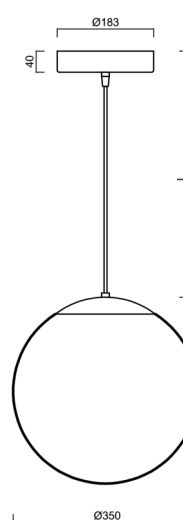

ISIS S3A PM HP

Kód produktu: IS174777

Typ: LED-5L06E900ZS11/PM3A/L100 NB DALI 4K#

Krátký popis svítidla: Nerez broušené závěsné vysokovýkonné LED svítidlo DALI a PMMA stínidlo. Kabelový závěs s vnitřním nosným lankem o délce 100 cm.

Technická data

Typy svítidel	Stmívatelné
Typ montáže	závěsné - kabel
Materiál základny	nerez ocel
Materiál stínidla	opálový polymethylmetakrylát
Barva základny	nerez broušená
Barva stínidla	bílá
Držení stínidla	ocelový držák
Umístění montáže	strop
Šířka	350 mm
Délka	350 mm
Výška	350 mm
Průměr	ø 350 mm
Délka závěsu	1000 mm
Montážní otvor	není
Energetická třída	D
Rázová pevnost	IK06
Provozní teplota	od -20°C do +30°C

Elektrická data

Příkon	43 W
Stupeň krytí	IP40
Objemka	LED modul
Svorkovnice	není
Počet svítidel na jistič B10A	31 ks
Počet svítidel na jistič B16A	50 ks
Počet svítidel na jistič C10A	52 ks
Počet svítidel na jistič C16A	85 ks
Spínací proud	5 A / 50 µsec
Počet LED driverů	1

Světelná data

Světelný tok svítidla	5870 lm
Světelný tok zdroje	6670 lm
Měrný výkon	136 lm/W
Teplota chromatičnosti	4000 K
Životnost LED L80/B10	100000 hod
CRI	Ra80
MacAdam	3
Fotobiologická bezpečnost svítidla dle EN 62471 (Blue light hazard)	Risk group 0

Eulum data pro výpočtové programy jsou k dispozici na www.osmont.cz.