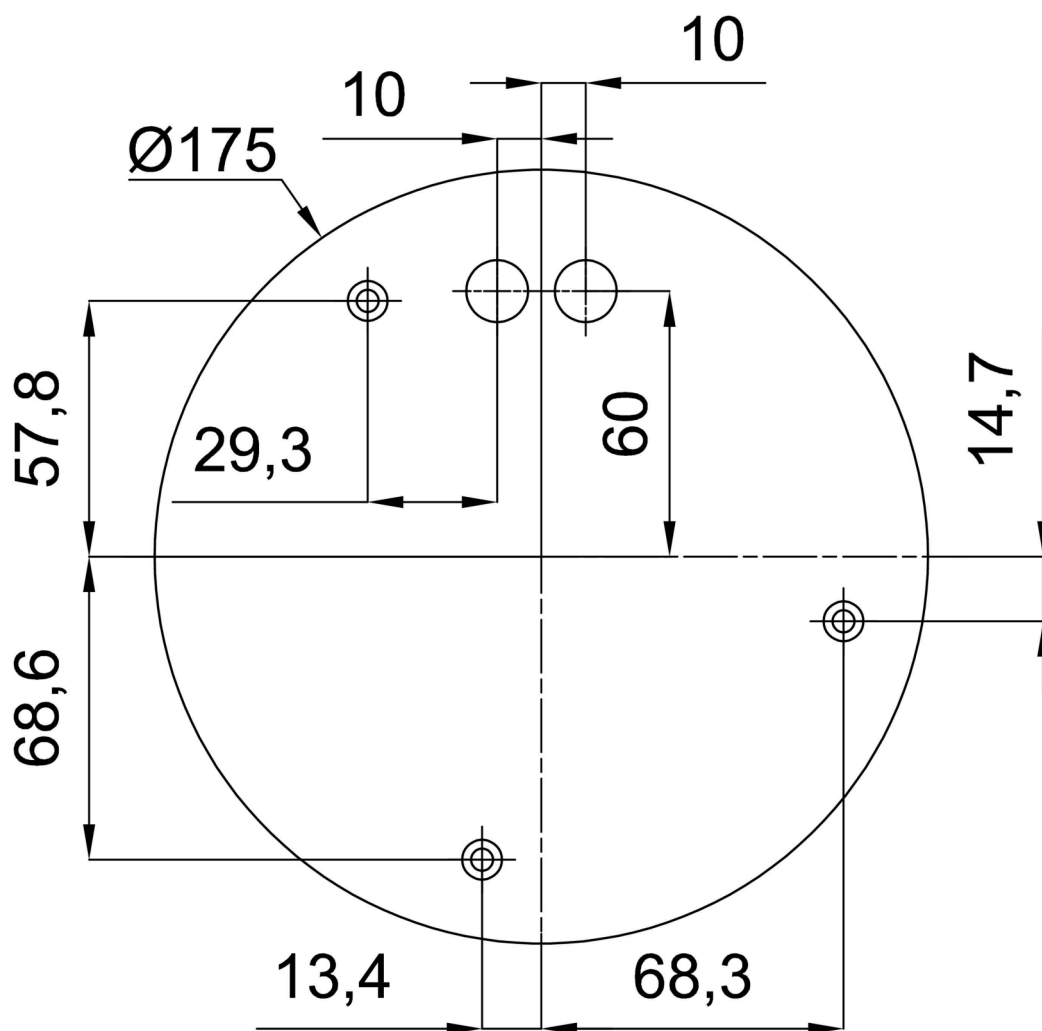

Technická data

Typy svítidel	Klasické on/off
Typ montáže	závěsné - kabel
Materiál základny	nerez ocel
Materiál stínidla	opálový polymethylmetakrylát
Barva základny	nerez broušená
Barva stínidla	bílá
Držení stínidla	ocelový držák
Umístění montáže	strop
Šířka	350 mm
Délka	350 mm
Výška	350 mm
Průměr	ø 350 mm
Délka závěsu	1000 mm
Montážní otvor	není
Energetická třída	D
Rázová pevnost	IK06
Provozní teplota	od -20°C do +30°C

Montážní rozměry:

Doplňkový sortiment:

Stínidlo

Kód produktu	Název	Barva	Obrázek	Rozkres
20726	PM3A (400mm)	bílá		