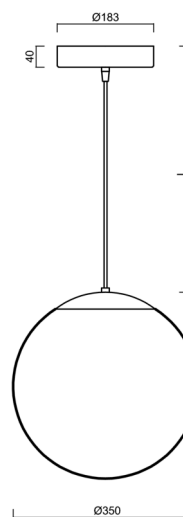

ISIS S3A PM HP

Kód produktu: IS174776

Typ: LED-5L06E900ZS11/PM3A/L100 NB 4K#

Krátký popis svítidla: Nerez broušené závěsné vysokovýkonné LED svítidlo ON/OFF a PMMA stínidlo. Kabelový závěs s vnitřním nosným lankem o délce 100 cm.

Technická data

Typy svítidel	Klasické on/off
Typ montáže	závěsné - kabel
Materiál základny	nerez ocel
Materiál stínidla	opálový polymethylmetakrylát
Barva základny	nerez broušená
Barva stínidla	bílá
Držení stínidla	ocelový držák
Umístění montáže	strop
Šířka	350 mm
Délka	350 mm
Výška	350 mm
Průměr	ø 350 mm
Délka závěsu	1000 mm
Montážní otvor	není
Energetická třída	D
Rázová pevnost	IK06
Provozní teplota	od -20°C do +30°C

Elektrická data

Příkon	43 W
Stupeň krytí	IP40
Objímka	LED modul
Svorkovnice	není
Počet svítidel na jistič B10A	10 ks
Počet svítidel na jistič B16A	16 ks
Počet svítidel na jistič C10A	16 ks
Počet svítidel na jistič C16A	26 ks
Počet LED driverů	1

Světelná data

Světelný tok svítidla	5870 lm
Světelný tok zdroje	6670 lm
Měrný výkon	136 lm/W
Teplota chromatičnosti	4000 K
Životnost LED L80/B10	100000 hod
CRI	Ra80
MacAdam	3
Fotobiologická bezpečnost svítidla dle EN 62471 (Blue light hazard)	Risk group 0

Eulum data pro výpočtové programy jsou k dispozici na www.osmont.cz.