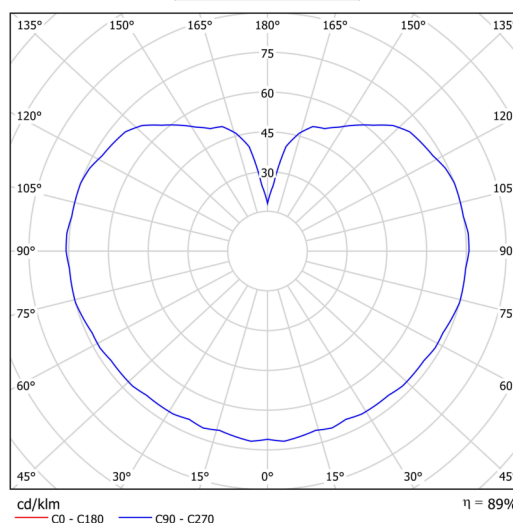

ISIS S3A PM HP

Kód produktu: IS174773

Typ: LED-5L06E900ZS11/PM3A/L100 NL DALI 4K#

Krátký popis svítidla: Nerez leštěné závěsné vysokovýkonné LED svítidlo DALI a PMMA stínidlo. Kabelový závěs s vnitřním nosným lankem o délce 100 cm.

Technická data

Typy svítidel	Stmívatelné
Typ montáže	závěsné - kabel
Materiál základny	nerez ocel
Materiál stínidla	opálový polymethylmetakrylát
Barva základny	nerez leštěná
Barva stínidla	bílá
Držení stínidla	ocelový držák
Umístění montáže	strop
Šířka	350 mm
Délka	350 mm
Výška	350 mm
Průměr	ø 350 mm
Délka závěsu	1000 mm
Montážní otvor	není
Energetická třída	D
Rázová pevnost	IK06
Provozní teplota	od -20°C do +30°C

Elektrická data

Příkon	43 W
Stupeň krytí	IP40
Objímka	LED modul
Svorkovnice	není
Počet svítidel na jistič B10A	31 ks
Počet svítidel na jistič B16A	50 ks
Počet svítidel na jistič C10A	52 ks
Počet svítidel na jistič C16A	85 ks
Spínací proud	5 A / 50 µsec
Počet LED driverů	1

Světelná data

Světelný tok svítidla	5870 lm
Světelný tok zdroje	6670 lm
Měrný výkon	136 lm/W
Teplota chromatičnosti	4000 K
Životnost LED L80/B10	100000 hod
CRI	Ra80
MacAdam	3
Fotobiologická bezpečnost svítidla dle EN 62471 (Blue light hazard)	Risk group 0

Eulum data pro výpočtové programy jsou k dispozici na www.osmont.cz.