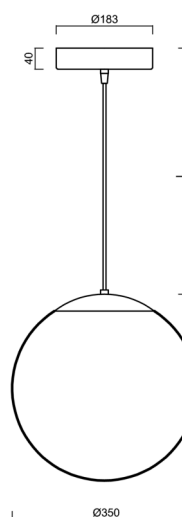

ISIS S3A PM HP

Kód produktu: IS174773

Typ: LED-5L06E900ZS11/PM3A/L100 NL DALI 4K#

Krátký popis svítidla: Nerez leštěné závěsné vysokovýkonné LED svítidlo DALI a PMMA stínidlo. Kabelový závěs s vnitřním nosným lankem o délce 100 cm.

Technická data

Typy svítidel	Stmívatelné
Typ montáže	závěsné - kabel
Materiál základny	nerez ocel
Materiál stínidla	opálový polymethylmetakrylát
Barva základny	nerez leštěná
Barva stínidla	bílá
Držení stínidla	ocelový držák
Umístění montáže	strop
Šířka	350 mm
Délka	350 mm
Výška	350 mm
Průměr	ø 350 mm
Délka závěsu	1000 mm
Montážní otvor	není
Energetická třída	D
Rázová pevnost	IK06
Provozní teplota	od -20°C do +30°C

Elektrická data

Příkon	43 W
Stupeň krytí	IP40
Objímka	LED modul
Svorkovnice	není
Počet svítidel na jistič B10A	31 ks
Počet svítidel na jistič B16A	50 ks
Počet svítidel na jistič C10A	52 ks
Počet svítidel na jistič C16A	85 ks
Spínací proud	5 A / 50 µsec
Počet LED driverů	1

Světelná data

Světelný tok svítidla	5870 lm
Světelný tok zdroje	6670 lm
Měrný výkon	136 lm/W
Teplota chromatičnosti	4000 K
Životnost LED L80/B10	100000 hod
CRI	Ra80
MacAdam	3
Fotobiologická bezpečnost svítidla dle EN 62471 (Blue light hazard)	Risk group 0

Eulum data pro výpočtové programy jsou k dispozici na www.osmont.cz.