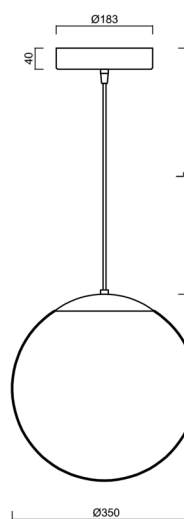

ISIS S3A PM HP

Kód produktu: IS174769

Typ: LED-5L06E900ZS11/PM3A/L100 MS DALI 4K#

Krátký popis svítidla: Mosazné závěsné vysokovýkonné LED svítidlo DALI a PMMA stínidlo. Kabelový závěs s vnitřním nosným lankem o délce 100 cm.

Technická data

Typy svítidel	Stmívatelné
Typ montáže	závěsné - kabel
Materiál základny	Mosaz
Materiál stínidla	opálový polymethylmetakrylát
Barva základny	mosaz leštěná
Barva stínidla	bílá
Držení stínidla	ocelový držák
Umístění montáže	strop
Šířka	350 mm
Délka	350 mm
Výška	350 mm
Průměr	ø 350 mm
Délka závěsu	1000 mm
Montážní otvor	není
Energetická třída	D
Rázová pevnost	IK06
Provozní teplota	od -20°C do +30°C

Elektrická data

Příkon	43 W
Stupeň krytí	IP40
Objímka	LED modul
Svorkovnice	není
Počet svítidel na jistič B10A	31 ks
Počet svítidel na jistič B16A	50 ks
Počet svítidel na jistič C10A	52 ks
Počet svítidel na jistič C16A	85 ks
Spínací proud	5 A / 50 µsec
Počet LED driverů	1

Světelná data

Světelný tok svítidla	5870 lm
Světelný tok zdroje	6670 lm
Měrný výkon	136 lm/W
Teplota chromatičnosti	4000 K
Životnost LED L80/B10	100000 hod
CRI	Ra80
MacAdam	3
Fotobiologická bezpečnost svítidla dle EN 62471 (Blue light hazard)	Risk group 0

Eulum data pro výpočtové programy jsou k dispozici na www.osmont.cz.