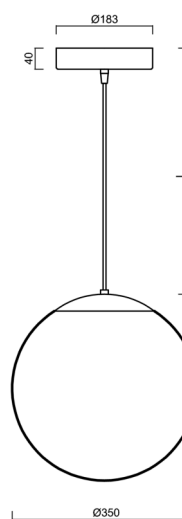

ISIS S3A PM HP

Kód produktu: IS174764

Typ: LED-5L06E900ZS11/PM3A/L100 C 4K#

Krátký popis svítidla: Černé závěsné vysokovýkonné LED svítidlo ON/OFF a PMMA stínidlo. Kabelový závěs s vnitřním nosným lankem o délce 100 cm.

Technická data

Typy svítidel	Klasické on/off
Typ montáže	závěsné - kabel
Materiál základny	ocel
Materiál stínidla	opálový polymethylmetakrylát
Barva základny	černá Ral9005
Barva stínidla	bílá
Držení stínidla	ocelový držák
Umístění montáže	strop
Šířka	350 mm
Délka	350 mm
Výška	350 mm
Průměr	ø 350 mm
Délka závěsu	1000 mm
Montážní otvor	není
Energetická třída	D
Rázová pevnost	IK06
Provozní teplota	od -20°C do +30°C

Elektrická data

Příkon	43 W
Stupeň krytí	IP40
Objímka	LED modul
Svorkovnice	není
Počet svítidel na jistič B10A	10 ks
Počet svítidel na jistič B16A	16 ks
Počet svítidel na jistič C10A	16 ks
Počet svítidel na jistič C16A	26 ks
Počet LED driverů	1

Světelná data

Světelný tok svítidla	5870 lm
Světelný tok zdroje	6670 lm
Měrný výkon	136 lm/W
Teplota chromatičnosti	4000 K
Životnost LED L80/B10	100000 hod
CRI	Ra80
MacAdam	3
Fotobiologická bezpečnost svítidla dle EN 62471 (Blue light hazard)	Risk group 0

Eulum data pro výpočtové programy jsou k dispozici na www.osmont.cz.