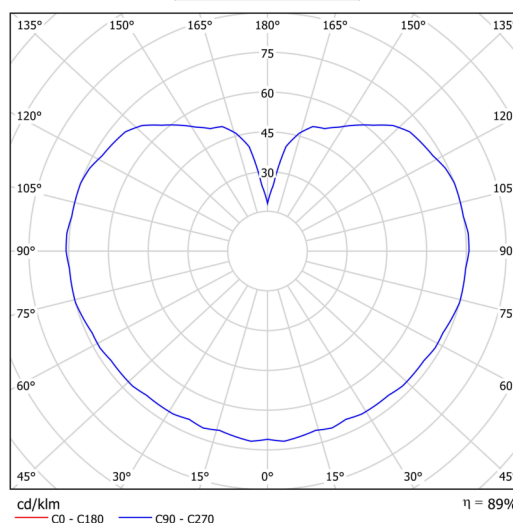

ISIS S3A PM HP

Kód produktu: IS174273

Typ: LED-5L06E900ZS11/PM3A/L100 NL DALI 3K#

Krátký popis svítidla: Nerez leštěné závěsné vysokovýkonné LED svítidlo DALI a PMMA stínidlo. Kabelový závěs s vnitřním nosným lankem o délce 100 cm.

Technická data

Typy svítidel	Stmívatelné
Typ montáže	závěsné - kabel
Materiál základny	nerez ocel
Materiál stínidla	opálový polymethylmetakrylát
Barva základny	nerez leštěná
Barva stínidla	bílá
Držení stínidla	ocelový držák
Umístění montáže	strop
Šířka	350 mm
Délka	350 mm
Výška	350 mm
Průměr	ø 350 mm
Délka závěsu	1000 mm
Montážní otvor	není
Energetická třída	D
Rázová pevnost	IK06
Provozní teplota	od -20°C do +30°C

Elektrická data

Příkon	43 W
Stupeň krytí	IP40
Objímka	LED modul
Svorkovnice	není
Počet svítidel na jistič B10A	31 ks
Počet svítidel na jistič B16A	50 ks
Počet svítidel na jistič C10A	52 ks
Počet svítidel na jistič C16A	85 ks
Spínací proud	5 A / 50 µsec
Počet LED driverů	1

Světelná data

Světelný tok svítidla	5630 lm
Světelný tok zdroje	6400 lm
Měrný výkon	130 lm/W
Teplota chromatičnosti	3000 K
Životnost LED L80/B10	100000 hod
CRI	Ra80
MacAdam	3
Fotobiologická bezpečnost svítidla dle EN 62471 (Blue light hazard)	Risk group 0

Eulum data pro výpočtové programy jsou k dispozici na www.osmont.cz.