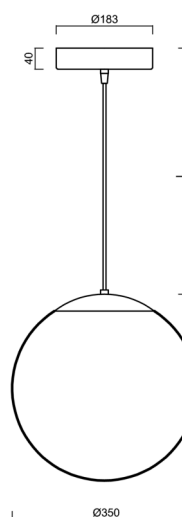

ISIS S3A PM HP

Kód produktu: IS174273

Typ: LED-5L06E900ZS11/PM3A/L100 NL DALI 3K#

Krátký popis svítidla: Nerez leštěné závěsné vysokovýkonné LED svítidlo DALI a PMMA stínidlo. Kabelový závěs s vnitřním nosným lankem o délce 100 cm.

Technická data

Typy svítidel	Stmívatelné
Typ montáže	závěsné - kabel
Materiál základny	nerez ocel
Materiál stínidla	opálový polymethylmetakrylát
Barva základny	nerez leštěná
Barva stínidla	bílá
Držení stínidla	ocelový držák
Umístění montáže	strop
Šířka	350 mm
Délka	350 mm
Výška	350 mm
Průměr	ø 350 mm
Délka závěsu	1000 mm
Montážní otvor	není
Energetická třída	D
Rázová pevnost	IK06
Provozní teplota	od -20°C do +30°C

Elektrická data

Příkon	43 W
Stupeň krytí	IP40
Objímka	LED modul
Svorkovnice	není
Počet svítidel na jistič B10A	31 ks
Počet svítidel na jistič B16A	50 ks
Počet svítidel na jistič C10A	52 ks
Počet svítidel na jistič C16A	85 ks
Spínací proud	5 A / 50 µsec
Počet LED driverů	1

Světelná data

Světelný tok svítidla	5630 lm
Světelný tok zdroje	6400 lm
Měrný výkon	130 lm/W
Teplota chromatičnosti	3000 K
Životnost LED L80/B10	100000 hod
CRI	Ra80
MacAdam	3
Fotobiologická bezpečnost svítidla dle EN 62471 (Blue light hazard)	Risk group 0

Eulum data pro výpočtové programy jsou k dispozici na www.osmont.cz.