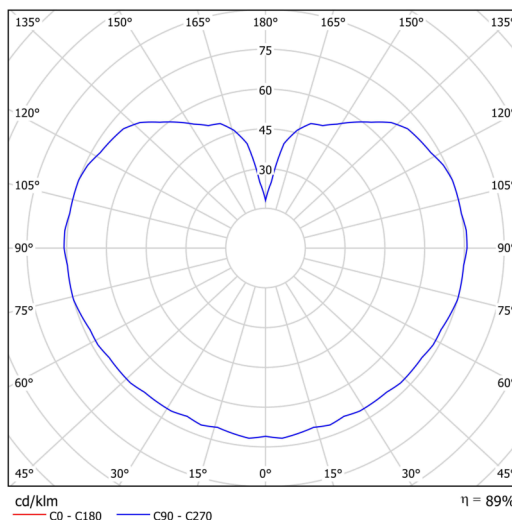

ISIS S3A PM HP

Kód produktu: IS174265

Typ: LED-5L06E900ZS11/PM3A/L100 C DALI 3K#

Krátký popis svítidla: Černé závěsné vysokovýkonné LED svítidlo DALI a PMMA stínidlo. Kabelový závěs s vnitřním nosným lankem o délce 100 cm.

Technická data

Typy svítidel	Stmívatelné
Typ montáže	závěsné - kabel
Materiál základny	ocel
Materiál stínidla	opálový polymethylmetakrylát
Barva základny	černá Ral9005
Barva stínidla	bílá
Držení stínidla	ocelový držák
Umístění montáže	strop
Šířka	350 mm
Délka	350 mm
Výška	350 mm
Průměr	ø 350 mm
Délka závěsu	1000 mm
Montážní otvor	není
Energetická třída	D
Rázová pevnost	IK06
Provozní teplota	od -20°C do +30°C

Elektrická data

Příkon	43 W
Stupeň krytí	IP40
Objímka	LED modul
Svorkovnice	není
Počet svítidel na jistič B10A	31 ks
Počet svítidel na jistič B16A	50 ks
Počet svítidel na jistič C10A	52 ks
Počet svítidel na jistič C16A	85 ks
Spínací proud	5 A / 50 µsec
Počet LED driverů	1

Světelná data

Světelný tok svítidla	5630 lm
Světelný tok zdroje	6400 lm
Měrný výkon	130 lm/W
Teplota chromatičnosti	3000 K
Životnost LED L80/B10	100000 hod
CRI	Ra80
MacAdam	3
Fotobiologická bezpečnost svítidla dle EN 62471 (Blue light hazard)	Risk group 0

Eulum data pro výpočtové programy jsou k dispozici na www.osmont.cz.