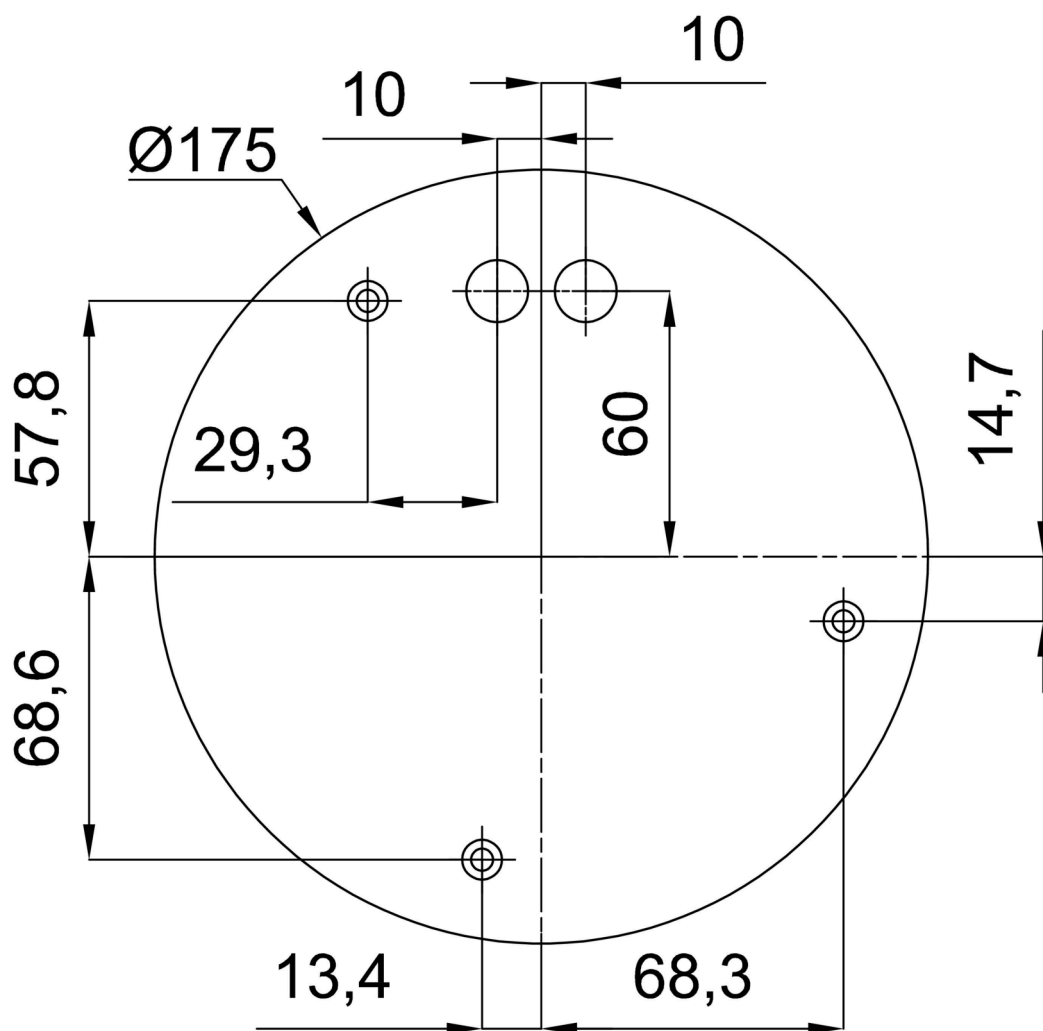

Technická data

Typy svítidel	Stmívatelné
Typ montáže	závěsné - kabel
Materiál základny	ocel
Materiál stínidla	opálový polymethylmetakrylát
Barva základny	černá Ral9005
Barva stínidla	bílá
Držení stínidla	ocelový držák
Umístění montáže	strop
Šířka	350 mm
Délka	350 mm
Výška	350 mm
Průměr	ø 350 mm
Délka závěsu	1000 mm
Montážní otvor	není
Energetická třída	D
Rázová pevnost	IK06
Provozní teplota	od -20°C do +30°C

Montážní rozměry:

Doplňkový sortiment:

Stínidlo

Kód produktu	Název	Barva	Obrázek	Rozkres
20726	PM3A (400mm)	bílá		