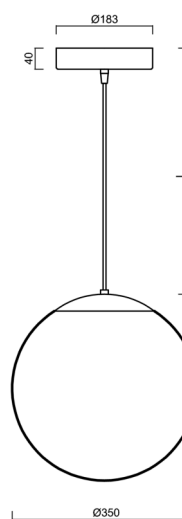

ISIS S3A PM HP

Kód produktu: IS174265

Typ: LED-5L06E900ZS11/PM3A/L100 C DALI 3K#

Krátký popis svítidla: Černé závěsné vysokovýkonné LED svítidlo DALI a PMMA stínidlo. Kabelový závěs s vnitřním nosným lankem o délce 100 cm.

Technická data

Typy svítidel	Stmívatelné
Typ montáže	závěsné - kabel
Materiál základny	ocel
Materiál stínidla	opálový polymethylmetakrylát
Barva základny	černá Ral9005
Barva stínidla	bílá
Držení stínidla	ocelový držák
Umístění montáže	strop
Šířka	350 mm
Délka	350 mm
Výška	350 mm
Průměr	ø 350 mm
Délka závěsu	1000 mm
Montážní otvor	není
Energetická třída	D
Rázová pevnost	IK06
Provozní teplota	od -20°C do +30°C

Elektrická data

Příkon	43 W
Stupeň krytí	IP40
Objímka	LED modul
Svorkovnice	není
Počet svítidel na jistič B10A	31 ks
Počet svítidel na jistič B16A	50 ks
Počet svítidel na jistič C10A	52 ks
Počet svítidel na jistič C16A	85 ks
Spínací proud	5 A / 50 µsec
Počet LED driverů	1

Světelná data

Světelný tok svítidla	5630 lm
Světelný tok zdroje	6400 lm
Měrný výkon	130 lm/W
Teplota chromatičnosti	3000 K
Životnost LED L80/B10	100000 hod
CRI	Ra80
MacAdam	3
Fotobiologická bezpečnost svítidla dle EN 62471 (Blue light hazard)	Risk group 0

Eulum data pro výpočtové programy jsou k dispozici na www.osmont.cz.