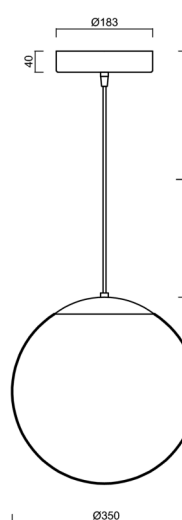

ISIS S3A PM HP

Kód produktu: IS174264

Typ: LED-5L06E900ZS11/PM3A/L100 C 3K#

Krátký popis svítidla: Černé závěsné vysokovýkonné LED svítidlo ON/OFF a PMMA stínidlo. Kabelový závěs s vnitřním nosným lankem o délce 100 cm.

Technická data

Typy svítidel	Klasické on/off
Typ montáže	závěsné - kabel
Materiál základny	ocel
Materiál stínidla	opálový polymethylmetakrylát
Barva základny	černá Ral9005
Barva stínidla	bílá
Držení stínidla	ocelový držák
Umístění montáže	strop
Šířka	350 mm
Délka	350 mm
Výška	350 mm
Průměr	ø 350 mm
Délka závěsu	1000 mm
Montážní otvor	není
Energetická třída	D
Rázová pevnost	IK06
Provozní teplota	od -20°C do +30°C

Elektrická data

Příkon	43 W
Stupeň krytí	IP40
Objímka	LED modul
Svorkovnice	není
Počet svítidel na jistič B10A	10 ks
Počet svítidel na jistič B16A	16 ks
Počet svítidel na jistič C10A	16 ks
Počet svítidel na jistič C16A	26 ks
Počet LED driverů	1

Světelná data

Světelný tok svítidla	5630 lm
Světelný tok zdroje	6400 lm
Měrný výkon	130 lm/W
Teplota chromatičnosti	3000 K
Životnost LED L80/B10	100000 hod
CRI	Ra80
MacAdam	3
Fotobiologická bezpečnost svítidla dle EN 62471 (Blue light hazard)	Risk group 0

Eulum data pro výpočtové programy jsou k dispozici na www.osmont.cz.