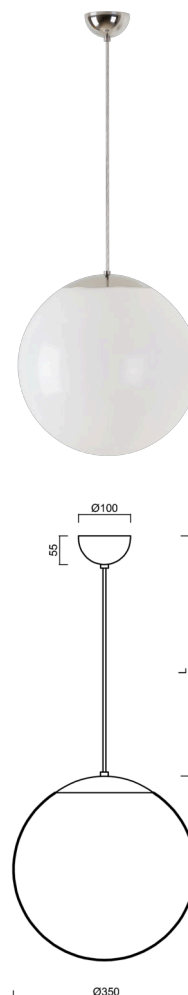

ISIS S3A PM

Kód produktu: IS174753

Typ: LED-5L06E550ZS11/PM3A/L100 NL DALI 4K#

Krátký popis svítidla: Nerez leštěné závěsné LED svítidlo DALI a PMMA stínidlo. Kabelový závěs s vnitřním nosným lankem o délce 100 cm.

Technická data

Typy svítidel	Stmívatelné
Typ montáže	závěsné - kabel
Materiál základny	nerez ocel
Materiál stínidla	opálový polymethylmetakrylát
Barva základny	nerez leštěná
Barva stínidla	bílá
Držení stínidla	ocelový držák
Umístění montáže	strop
Šířka	350 mm
Délka	350 mm
Výška	350 mm
Průměr	ø 350 mm
Délka závěsu	1000 mm
Montážní otvor	není
Energetická třída	D
Rázová pevnost	IK06
Provozní teplota	od -20°C do +30°C

Elektrická data

Příkon	26 W
Stupeň krytí	IP40
Objímka	LED modul
Svorkovnice	není
Počet svítidel na jistič B10A	31 ks
Počet svítidel na jistič B16A	50 ks
Počet svítidel na jistič C10A	52 ks
Počet svítidel na jistič C16A	85 ks
Spínací proud	5 A / 50 µsec
Počet LED driverů	1

Světelná data

Světelný tok svítidla	3750 lm
Světelný tok zdroje	4260 lm
Měrný výkon	144 lm/W
Teplota chromatičnosti	4000 K
Životnost LED L80/B10	100000 hod
CRI	Ra80
MacAdam	3
Fotobiologická bezpečnost svítidla dle EN 62471 (Blue light hazard)	Risk group 0

Eulum data pro výpočtové programy jsou k dispozici na www.osmont.cz.