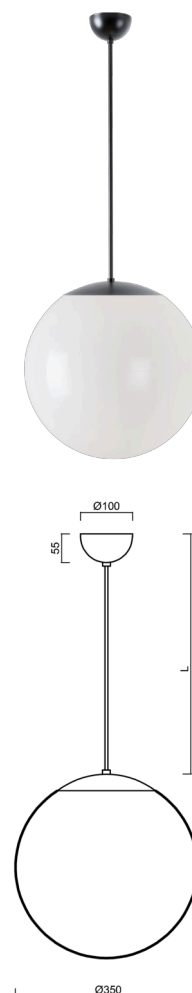

## ISIS S3A PM

---

LED-5L06E550ZS11/PM3A/L100 NK3H C 4K#

[WWW.OSMONT.CZ](http://WWW.OSMONT.CZ)

## ISIS S3A PM

Kód produktu: IS174746

Typ: LED-5L06E550ZS11/PM3A/L100 NK3H C 4K#

Krátký popis svítidla: Černé závěsné LED svítidlo nouzové kombinované a PMMA stínidlo. Kabelový závěs s vnitřním nosným lankem o délce 100 cm.

### Technická data

|                   |                              |
|-------------------|------------------------------|
| Typy svítidel     | Nouzové kombinované          |
| Typ montáže       | závěsné - kabel              |
| Materiál základny | ocel                         |
| Materiál stínidla | opálový polymethylmetakrylát |
| Barva základny    | černá Ral9005                |
| Barva stínidla    | bílá                         |
| Držení stínidla   | ocelový držák                |
| Umístění montáže  | strop                        |
| Šířka             | 350 mm                       |
| Délka             | 350 mm                       |
| Výška             | 350 mm                       |
| Průměr            | ø 350 mm                     |
| Délka závěsu      | 1000 mm                      |
| Montážní otvor    | není                         |
| Energetická třída | D                            |
| Rázová pevnost    | IK06                         |
| Provozní teplota  | od +5°C do +30°C             |

### Světelná data

|   |              |
|---|--------------|
| Světelný tok svítidla   | 3750 lm      |
| Světelný tok zdroje   | 4260 lm      |
| Světelný tok zdroje v nouzovém režimu                               | 200 lm       |
| Měrný výkon   | 144 lm/W     |
| Teplota chromatičnosti  | 4000 K       |
| Životnost LED L80/B10   | 100000 hod   |
| CRI   | Ra80         |
| MacAdam   | 3            |
| Fotobiologická bezpečnost svítidla dle EN 62471 (Blue light hazard) | Risk group 0 |