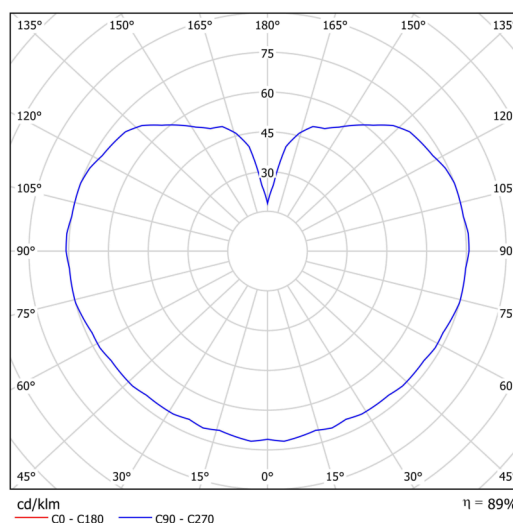

ISIS S3A PM

Kód produktu: IS174746

Typ: LED-5L06E550ZS11/PM3A/L100 NK3H C 4K#

Krátký popis svítidla: Černé závěsné LED svítidlo nouzové kombinované a PMMA stínidlo. Kabelový závěs s vnitřním nosným lankem o délce 100 cm.

Technická data

Typy svítidel	Nouzové kombinované
Typ montáže	závěsné - kabel
Materiál základny	ocel
Materiál stínidla	opálový polymethylmetakrylát
Barva základny	černá Ral9005
Barva stínidla	bílá
Držení stínidla	ocelový držák
Umístění montáže	strop
Šířka	350 mm
Délka	350 mm
Výška	350 mm
Průměr	ø 350 mm
Délka závěsu	1000 mm
Montážní otvor	není
Energetická třída	D
Rázová pevnost	IK06
Provozní teplota	od +5°C do +30°C

Elektrická data

Příkon	26 W
Stupeň krytí	IP40
Objímka	LED modul
Typ baterií	LiFePO4
Čas nouze	3 hod
Svorkovnice	není
Počet svítidel na jistič B10A	15 ks
Počet svítidel na jistič B16A	25 ks
Počet svítidel na jistič C10A	31 ks
Počet svítidel na jistič C16A	48 ks
Počet LED driverů	1

Světelná data

Světelný tok svítidla	3750 lm
Světelný tok zdroje	4260 lm
Světelný tok zdroje v nouzovém režimu	200 lm
Měrný výkon	144 lm/W
Teplota chromatičnosti	4000 K
Životnost LED L80/B10	100000 hod
CRI	Ra80
MacAdam	3
Fotobiologická bezpečnost svítidla dle EN 62471 (Blue light hazard)	Risk group 0