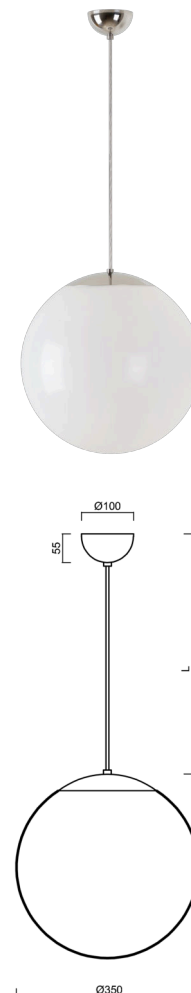

ISIS S3A PM

Kód produktu: IS174252

Typ: LED-5L06E550ZS11/PM3A/L100 NL 3K#

Krátký popis svítidla: Nerez leštěné závěsné LED svítidlo ON/OFF a PMMA stínidlo. Kabelový závěs s vnitřním nosným lankem o délce 100 cm.

Technická data

Typy svítidel	Klasické on/off
Typ montáže	závěsné - kabel
Materiál základny	nerez ocel
Materiál stínidla	opálový polymethylmetakrylát
Barva základny	nerez leštěná
Barva stínidla	bílá
Držení stínidla	ocelový držák
Umístění montáže	strop
Šířka	350 mm
Délka	350 mm
Výška	350 mm
Průměr	ø 350 mm
Délka závěsu	1000 mm
Montážní otvor	není
Energetická třída	D
Rázová pevnost	IK06
Provozní teplota	od -20°C do +30°C

Elektrická data

Příkon	26 W
Stupeň krytí	IP40
Objímka	LED modul
Svorkovnice	není
Počet svítidel na jistič B10A	31 ks
Počet svítidel na jistič B16A	50 ks
Počet svítidel na jistič C10A	52 ks
Počet svítidel na jistič C16A	85 ks
Počet LED driverů	1

Světelná data

Světelný tok svítidla	3590 lm
Světelný tok zdroje	4080 lm
Měrný výkon	138 lm/W
Teplota chromatičnosti	3000 K
Životnost LED L80/B10	100000 hod
CRI	Ra80
MacAdam	3
Fotobiologická bezpečnost svítidla dle EN 62471 (Blue light hazard)	Risk group 0

Eulum data pro výpočtové programy jsou k dispozici na www.osmont.cz.