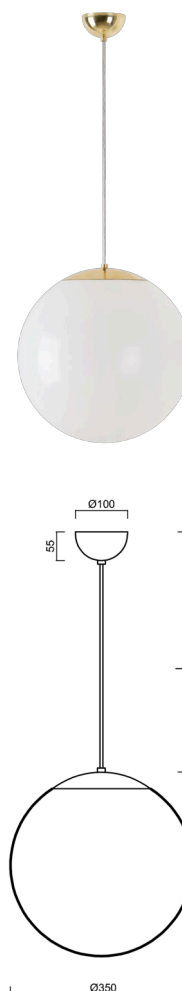

ISIS S3A PM

Kód produktu: IS174249

Typ: LED-5L06E550ZS11/PM3A/L100 MS DALI 3K#

Krátký popis svítidla: Mosazné závěsné LED svítidlo DALI a PMMA stínidlo. Kabelový závěs s vnitřním nosným lankem o délce 100 cm.

Technická data

Typy svítidel	Stmívatelné
Typ montáže	závěsné - kabel
Materiál základny	Mosaz
Materiál stínidla	opálový polymethylmetakrylát
Barva základny	mosaz leštěná
Barva stínidla	bílá
Držení stínidla	ocelový držák
Umístění montáže	strop
Šířka	350 mm
Délka	350 mm
Výška	350 mm
Průměr	ø 350 mm
Délka závěsu	1000 mm
Montážní otvor	není
Energetická třída	D
Rázová pevnost	IK06
Provozní teplota	od -20°C do +30°C

Elektrická data

Příkon	26 W
Stupeň krytí	IP40
Objímka	LED modul
Svorkovnice	není
Počet svítidel na jistič B10A	31 ks
Počet svítidel na jistič B16A	50 ks
Počet svítidel na jistič C10A	52 ks
Počet svítidel na jistič C16A	85 ks
Spínací proud	5 A / 50 µsec
Počet LED driverů	1

Světelná data

Světelný tok svítidla	3590 lm
Světelný tok zdroje	4080 lm
Měrný výkon	138 lm/W
Teplota chromatičnosti	3000 K
Životnost LED L80/B10	100000 hod
CRI	Ra80
MacAdam	3
Fotobiologická bezpečnost svítidla dle EN 62471 (Blue light hazard)	Risk group 0

Eulum data pro výpočtové programy jsou k dispozici na www.osmont.cz.