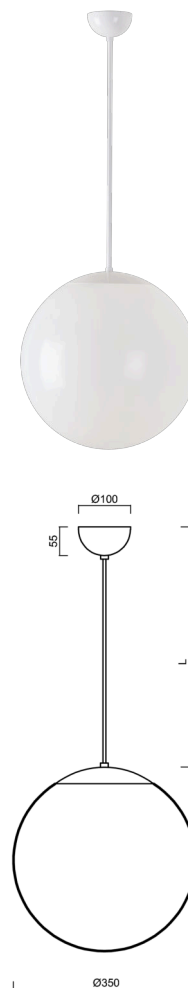

ISIS S3A PM

Kód produktu: ISI74241

Typ: LED-5L06E550ZS11/PM3A/L100 B DALI 3K#

Krátký popis svítidla: Bílé závěsné LED svítidlo DALI a PMMA stínidlo. Kabelový závěs s vnitřním nosným lankem o délce 100 cm.

Technická data

Typy svítidel	Stmívatelné
Typ montáže	závěsné - kabel
Materiál základny	ocel
Materiál stínidla	opálový polymethylmetakrylát
Barva základny	bílá Ral9003
Barva stínidla	bílá
Držení stínidla	ocelový držák
Umístění montáže	strop
Šířka	350 mm
Délka	350 mm
Výška	350 mm
Průměr	ø 350 mm
Délka závěsu	1000 mm
Montážní otvor	není
Energetická třída	D
Rázová pevnost	IK06
Provozní teplota	od -20°C do +30°C

Elektrická data

Příkon	26 W
Stupeň krytí	IP40
Objemka	LED modul
Svorkovnice	není
Počet svítidel na jistič B10A	31 ks
Počet svítidel na jistič B16A	50 ks
Počet svítidel na jistič C10A	52 ks
Počet svítidel na jistič C16A	85 ks
Spínací proud	5 A / 50 µsec
Počet LED driverů	1

Světelná data

Světelný tok svítidla	3590 lm
Světelný tok zdroje	4080 lm
Měrný výkon	138 lm/W
Teplota chromatičnosti	3000 K
Životnost LED L80/B10	100000 hod
CRI	Ra80
MacAdam	3
Fotobiologická bezpečnost svítidla dle EN 62471 (Blue light hazard)	Risk group 0

Eulum data pro výpočtové programy jsou k dispozici na www.osmont.cz.