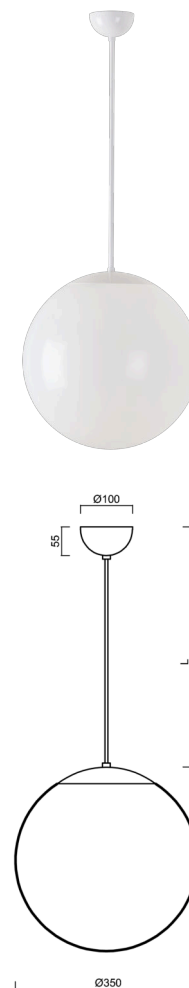

ISIS S3A PM

Kód produktu: IS174240

Typ: LED-5L06E550ZS11/PM3A/L100 B 3K#

Krátký popis svítidla: Bílé závěsné LED svítidlo ON/OFF a PMMA stínidlo. Kabelový závěs s vnitřním nosným lankem o délce 100 cm.

Technická data

Typy svítidel	Klasické on/off
Typ montáže	závěsné - kabel
Materiál základny	ocel
Materiál stínidla	opálový polymethylmetakrylát
Barva základny	bílá Ral9003
Barva stínidla	bílá
Držení stínidla	ocelový držák
Umístění montáže	strop
Šířka	350 mm
Délka	350 mm
Výška	350 mm
Průměr	ø 350 mm
Délka závěsu	1000 mm
Montážní otvor	není
Energetická třída	D
Rázová pevnost	IK06
Provozní teplota	od -20°C do +30°C

Elektrická data

Příkon	26 W
Stupeň krytí	IP40
Objímka	LED modul
Svorkovnice	není
Počet svítidel na jistič B10A	31 ks
Počet svítidel na jistič B16A	50 ks
Počet svítidel na jistič C10A	52 ks
Počet svítidel na jistič C16A	85 ks
Počet LED driverů	1

Světelná data

Světelný tok svítidla	3590 lm
Světelný tok zdroje	4080 lm
Měrný výkon	138 lm/W
Teplota chromatičnosti	3000 K
Životnost LED L80/B10	100000 hod
CRI	Ra80
MacAdam	3
Fotobiologická bezpečnost svítidla dle EN 62471 (Blue light hazard)	Risk group 0

Eulum data pro výpočtové programy jsou k dispozici na www.osmont.cz.