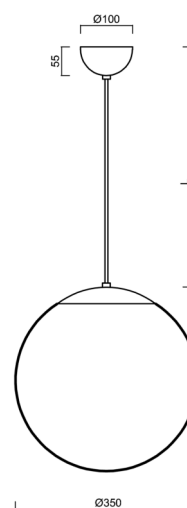

ISIS S3A PM

Kód produktu: ISI47083

Typ: ZS11/PM3A/L100 NL*

Krátký popis svítidla: Nerez leštěné závěsné žárovkové svítidlo ON/OFF a PMMA stínidlo. Kabelový závěs s vnitřním nosným lankem o délce 100 cm.

Technická data

Typy svítidel	Klasické on/off
Typ montáže	závěsné - kabel
Materiál základny	nerez ocel
Materiál stínidla	opálový polymethylmetakrylát
Barva základny	nerez leštěná
Barva stínidla	bílá
Držení stínidla	ocelový držák
Umístění montáže	strop
Šířka	350 mm
Délka	350 mm
Výška	350 mm
Průměr	ø 350 mm
Délka závěsu	1000 mm
Montážní otvor	není
Rázová pevnost	IK06
Provozní teplota	od -20°C do +30°C

Elektrická data

Příkon	40 W
Stupeň krytí	IP40
Objímka	E27
Svorkovnice	není

Světelná data

Fotobiologická bezpečnost svítidla dle EN 62471 (Blue light hazard)	Risk group 0

Eulum data pro výpočtové programy jsou k dispozici na www.osmont.cz.