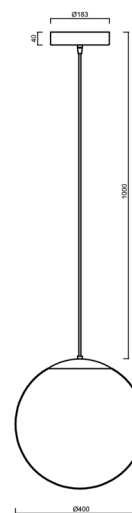

ISIS S3 PM-M HP

Kód produktu: ISI70843

Typ: LED-5L08E850ZS11/PM3M/L100 NB 4K#

Krátký popis svítidla: Nerez broušené závěsné vysokovýkonné LED svítidlo ON/OFF a matované PMMA stínidlo. Kabelový závěs s vnitřním nosným lankem o délce 100 cm.

Technické

Typy svítidel	Klasické on/off
Typ montáže	závěsné - kabel
Materiál základny	nerez ocel
Materiál stínidla	opálový polymethylmetakrylát
Barva základny	nerez broušená
Barva stínidla	bílá
Držení stínidla	ocelový držák
Umístění montáže	strop
Šířka	400 mm
Délka	400 mm
Výška	400 mm
Průměr	ø 400 mm
Délka závěsu	1000 mm
Montážní otvor	3xø5mm
Kabelový vstup	2xø16mm
Energetická třída	D
Rázová pevnost	IK06
Provozní teplota	od -20°C do +30°C

Elektrické

Příkon	52 W
Stupeň krytí	IP40
Objemka	LED modul
Svorkovnice	zacvakávací
Počet svítidel na jistič B10A	15 ks
Počet svítidel na jistič B16A	25 ks
Počet svítidel na jistič C10A	26 ks
Počet svítidel na jistič C16A	42 ks

Světelné

Světelný tok svítidla	7610 lm
Světelný tok zdroje	8650 lm
Měrný výkon	146 lm/W
Teplota	4000 K
Životnost LED L80/B10	100000 hod
CRI	Ra80
MacAdam	3
Fotobiologická bezpečnost svítidla dle EN 62471 (Blue light hazard)	Risk group 0

Eulum data pro výpočtové programy jsou k dispozici na www.osmont.cz.